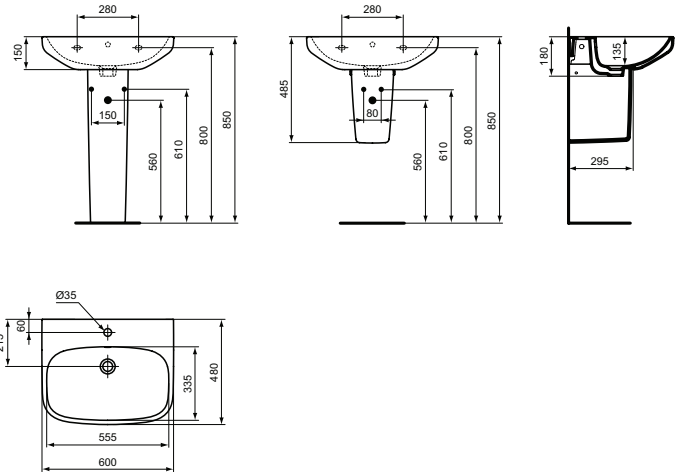

Ideal Standard

Lavabi

i.life A

Codice: T451101

Lavabo da 600 mm

Lavabo 600x480x135 mm con foro centrale per la rubinetteria aperto e foro del troppopieno. Può essere abbinato alla colonna T451801, alla semicolonna T451901.

Colore: 01 - Bianco

Scopri piú dettagli:

Riconoscimenti:	DIN EN 14688 CL 25! DIN EN 31
Fori della rubinetteria:	1
Peso netto (kg):	17.1
Designer:	Palomba Serafini Associati
Altezza (mm):	150
Larghezza (mm):	600
Profondità (mm):	480