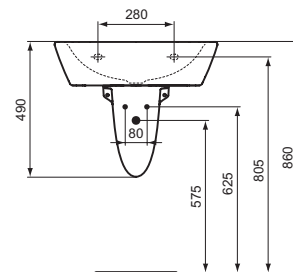

Lavabi

Quarzo-Eurovit

Codice: **R206601**

Colonna

Colonna per lavabi Quarzo-Eurovit

Colore: 01 - Bianco

Scopri piú dettagli:

Peso netto (kg): 9.76