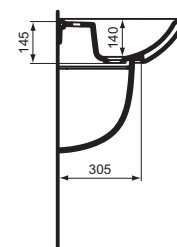

Lavabi

Quarzo-Eurovit

Codice: **R206601**

Colonna

Colonna per lavabi Quarzo-Eurovit

Colore: 01 - Bianco

Scopri piú dettagli:

Peso netto (kg): 9.76