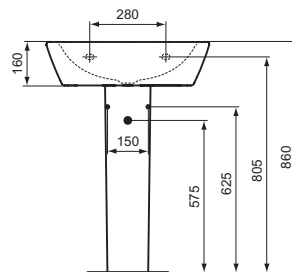

Lavabi

Quarzo-Eurovit

Codice: **R206601**

Colonna

Colonna per lavabi Quarzo-Eurovit

Colore: 01 - Bianco

Scopri piú dettagli:

Peso netto (kg): 9.76