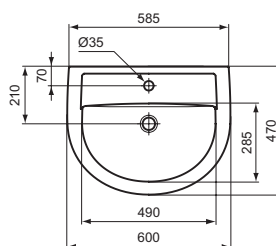

Lavabi

Quarzo-Eurovit

Codice: **R206601**

Colonna

Colonna per lavabi Quarzo-Eurovit

Colore: 01 - Bianco

Scopri piú dettagli:

Peso netto (kg): 9.76