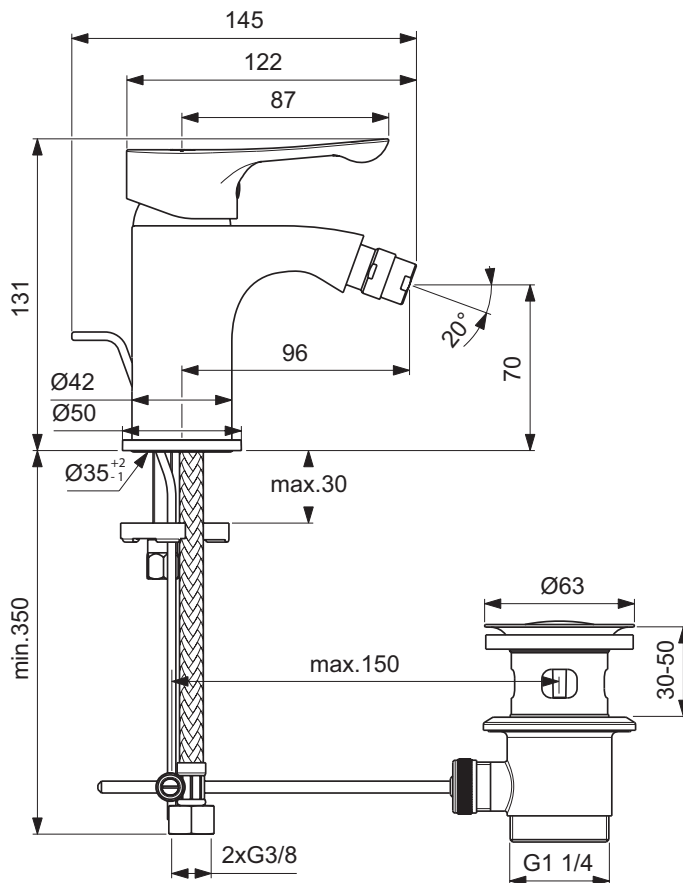

Ideal Standard

Miscelatore

Alpha

Codice: BC652AA

Miscelatore monocomando bidet

Miscelatore monocomando bidet con bocca di erogazione fissa, aeratore M18x1 con portata massima 5 l/min, asta di comando e piletta cromata. È dotato di cartuccia da 35 mm con limitatore della temperatura. Sistema di fissaggio Easy Fix. Altezza bocca di erogazione 70 mm.

Colore: AA - Cromato

Caratteristiche: .Easy Fix
.Limitatore di Temperatura

Scopri piú dettagli:

Montaggio:	Da appoggio
Tipo di funzionamento:	Leva singola
Fori della rubinetteria:	1
Peso netto (kg):	1.19
Materiale:	Ottone cromato
Altezza (mm):	131
Larghezza (mm):	50
Profondità (mm):	131