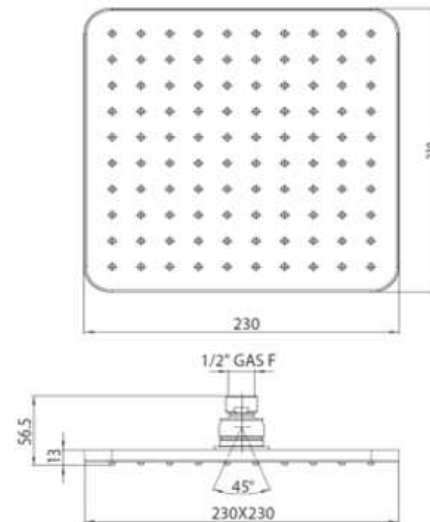

Immagini

Codice / Code:
I00597

Descrizione / description:
Soffione Cosmo 230x230 mm in ottone autopulente con snodo 1/2" F
230x230 mm brass Cosmo shower head with 1/2" F swivel ball – Easy-Clean

Foto / image

Disegni / drawings

Grafico di portata / Flow rate diagram

	rain
0	0,0
0,5	7,8
1	10,1
1,5	11,4
2	11,8
2,5	12,1
3	12,3
3,5	12,4
4	12,4
4,5	12,3
5	12,3
pressione bar	portata L/min

Codice / Code:
C55005

Descrizione / description: DUPLEX DOCCIA CON SUPPORTO AD INCASSO, ATTACCO CONICO GIREVOLE E FLESSIBILE CM 150, DOCCIA MONOGETTO IN OTTONE CUBE
SHOWER SET WITH SUPPLY ELBOW AND SWIVEL HOOK, HOSE CM 150, SINGLE FUNCTION BRASS HANDSHOWER CUBE

Foto / image

Disegni / drawings

Grafico di portata / Flow rate diagram

	rain
0	0
0,5	9,4
1	13,8
1,5	16,6
2	19,1
2,5	21,2
3	23
3,5	24,4
4	25,6
4,5	26,3
5	27
pressione bar	portata L/min