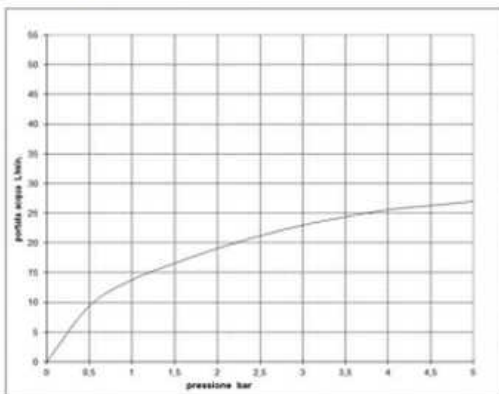

Disegni / drawings

Grafico di portata / Flow rate diagram

	rain
0	0,0
0,5	7,8
1	10,1
1,5	11,4
2	11,8
2,5	12,1
3	12,3
3,5	12,4
4	12,4
4,5	12,3
5	12,3
pressione bar	portata L/min

Codice / Code:
C55005

Descrizione / description: DUPLEX DOCCIA CON SUPPORTO AD INCASSO, ATTACCO CONICO GIREVOLE E FLESSIBILE CM 150, DOCCIA MONOGETTO IN OTTONE CUBE
SHOWER SET WITH SUPPLY ELBOW AND SWIVEL HOOK, HOSE CM 150, SINGLE FUNCTION BRASS HANDSHOWER CUBE

Foto / image

Disegni / drawings

Grafico di portata / Flow rate diagram

	rain
0	0
0,5	9,4
1	13,8
1,5	16,6
2	19,1
2,5	21,2
3	23
3,5	24,4
4	25,6
4,5	26,3
5	27
pressione bar	portata L/min