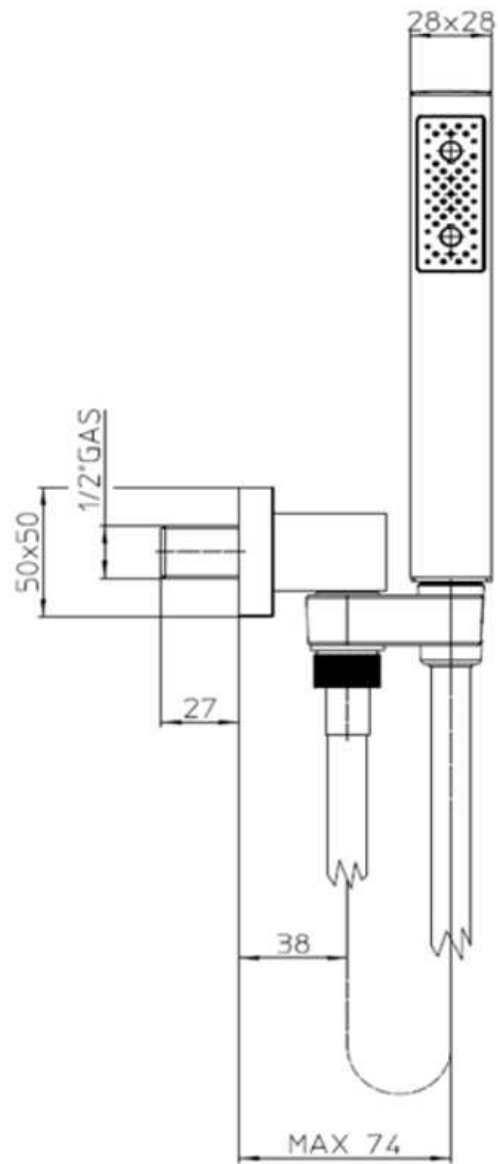

Soffione doccia cm 23x23 quadrato in ottone cromato
Bossini Cosmo a un getto con kit duplex doccia Cube
con flessibile Cromolux

Marchio	Bossini
Descrizione breve	Set doccia con soffione quadrato Bossini modello Cosmo a un getto a pioggia e kit duplex doccetta bossini Cube
Garanzia	2 anni
Produzione	Made in Italy

Immagini

Codice / Code:
I00597

Descrizione / description:
Soffione Cosmo 230x230 mm in ottone autopulente con snodo 1/2" F
230x230 mm brass Cosmo shower head with 1/2" F swivel ball – Easy-Clean

Foto / image

Disegni / drawings

Grafico di portata / Flow rate diagram

	rain
0	0,0
0,5	7,8
1	10,1
1,5	11,4
2	11,8
2,5	12,1
3	12,3
3,5	12,4
4	12,4
4,5	12,3
5	12,3
pressione bar	portata L/min

Codice / Code:
C55005

Descrizione / description: DUPLEX DOCCIA CON SUPPORTO AD INCASSO, ATTACCO CONICO GIREVOLE E FLESSIBILE CM 150, DOCCIA MONOGETTO IN OTTONE CUBE
SHOWER SET WITH SUPPLY ELBOW AND SWIVEL HOOK, HOSE CM 150, SINGLE FUNCTION BRASS HANDSHOWER CUBE

Foto / image

Disegni / drawings

Grafico di portata / Flow rate diagram

	rain
0	0
0,5	9,4
1	13,8
1,5	16,6
2	19,1
2,5	21,2
3	23
3,5	24,4
4	25,6
4,5	26,3
5	27
pressione bar	portata L/min