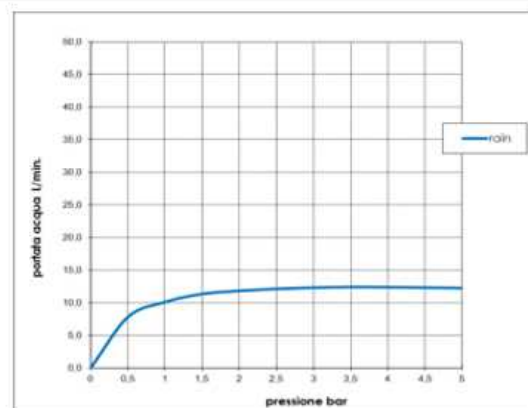

Disegni / drawings

Grafico di portata / Flow rate diagram

	rain
0	0,0
0,5	7,8
1	10,1
1,5	11,4
2	11,8
2,5	12,1
3	12,3
3,5	12,4
4	12,4
4,5	12,3
5	12,3
pressione bar	portata L/min

Codice / Code:
C55005

Descrizione / description: DUPLEX DOCCIA CON SUPPORTO AD INCASSO, ATTACCO CONICO GIREVOLE E FLESSIBILE CM 150, DOCCIA MONOGETTO IN OTTONE CUBE
SHOWER SET WITH SUPPLY ELBOW AND SWIVEL HOOK, HOSE CM 150, SINGLE FUNCTION BRASS HANDSHOWER CUBE

Foto / image

Disegni / drawings

Grafico di portata / Flow rate diagram

	rain
0	0
0,5	9,4
1	13,8
1,5	16,6
2	19,1
2,5	21,2
3	23
3,5	24,4
4	25,6
4,5	26,3
5	27
pressione bar	portata L/min