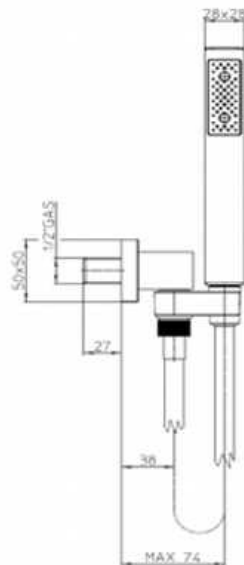

Soffione doccia cm 23x23 quadrato in ottone cromato
Bossini Cosmo a un getto con kit duplex doccia Cube
con flessibile Cromolux

Marchio	Bossini
Descrizione breve	Set doccia con soffione quadrato Bossini modello Cosmo a un getto a pioggia e kit duplex doccetta bossini Cube
Garanzia	2 anni
Produzione	Made in Italy

Immagini

Codice / Code:
I00597

Descrizione / description:
Soffione Cosmo 230x230 mm in ottone autopulente con snodo 1/2" F
230x230 mm brass Cosmo shower head with 1/2" F swivel ball – Easy-Clean

Foto / image

Disegni / drawings

Grafico di portata / Flow rate diagram

	rain
0	0,0
0,5	7,8
1	10,1
1,5	11,4
2	11,8
2,5	12,1
3	12,3
3,5	12,4
4	12,4
4,5	12,3
5	12,3
pressione bar	portata L/min

Codice / Code:
C55005

Descrizione / description: DUPLEX DOCCIA CON SUPPORTO AD INCASSO, ATTACCO CONICO GIREVOLE E FLESSIBILE CM 150, DOCCIA MONOGETTO IN OTTONE CUBE
SHOWER SET WITH SUPPLY ELBOW AND SWIVEL HOOK, HOSE CM 150, SINGLE FUNCTION BRASS HANDSHOWER CUBE

Foto / image

Disegni / drawings

Grafico di portata / Flow rate diagram

	rain
0	0
0,5	9,4
1	13,8
1,5	16,6
2	19,1
2,5	21,2
3	23
3,5	24,4
4	25,6
4,5	26,3
5	27
pressione bar	portata L/min