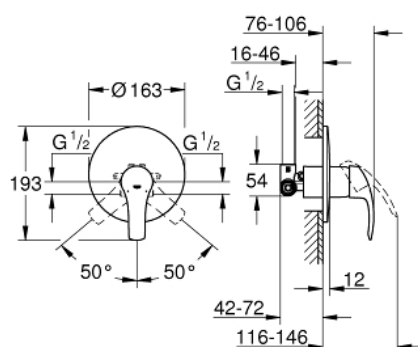

### DESCRIZIONE PRODOTTO

- installazione a parete
- cartuccia a dischi ceramici da 46 mm con tecnologia GROHE SilkMove
- sistema di installazione GROHE FastFixation
- parte esterna
- corpo incasso
- dotato di serie di limitatore di portata regolabile
- rosone metallico
- disponibile limitatore di temperatura (da attivare) come accessorio cod. 46 308

### PARTI DI RICAMBIO

- 1: Leva (Ordine n. 46903000)
- 2: Rosetta (Ordine n. 46904000)
- 3: Cartuccia (Ordine n. 46048000)
- 4: Limitatore di temperatura (Ordine n. 46308000)\*
- 5: Prolunga (Ordine n. 46191000)\*
- 6: Prolunga (Ordine n. 46343000)\*