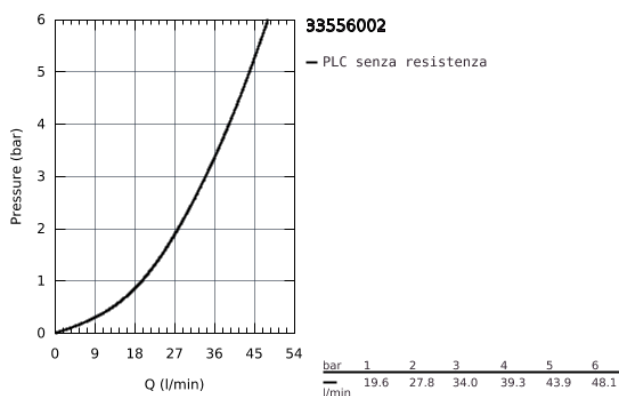

### DESCRIZIONE PRODOTTO

- installazione a parete
- cartuccia a dischi ceramici da 46 mm con tecnologia GROHE SilkMove
- sistema di installazione GROHE FastFixation
- parte esterna
- corpo incasso
- dotato di serie di limitatore di portata regolabile
- rosone metallico
- disponibile limitatore di temperatura (da attivare) come accessorio cod. 46 308