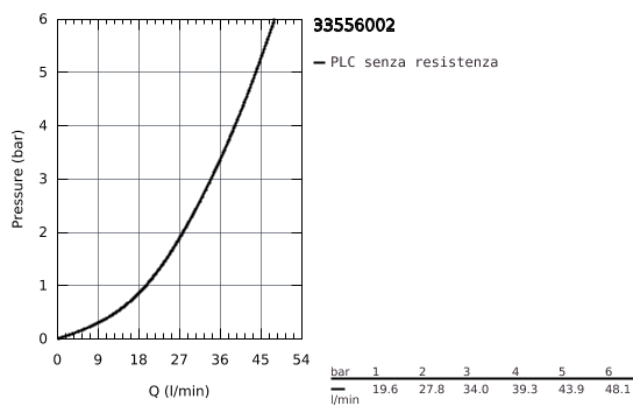

33 556 002 EUROSMART MISCELATORE MONOCOMANDO PER DOCCIA