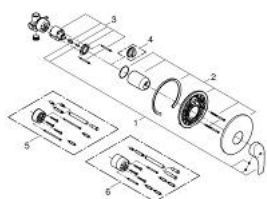

### DESCRIZIONE PRODOTTO

- installazione a parete
- cartuccia a dischi ceramici da 46 mm con tecnologia GROHE SilkMove
- sistema di installazione GROHE FastFixation
- parte esterna
- corpo incasso
- dotato di serie di limitatore di portata regolabile
- rosone metallico
- disponibile limitatore di temperatura (da attivare) come accessorio cod. 46 308

### PARTI DI RICAMBIO

- 1: Leva (Ordine n. 46903000)
- 2: Rosetta (Ordine n. 46904000)
- 3: Cartuccia (Ordine n. 46048000)
- 4: Limitatore di temperatura (Ordine n. 46308000)\*
- 5: Prolunga (Ordine n. 46191000)\*
- 6: Prolunga (Ordine n. 46343000)\*