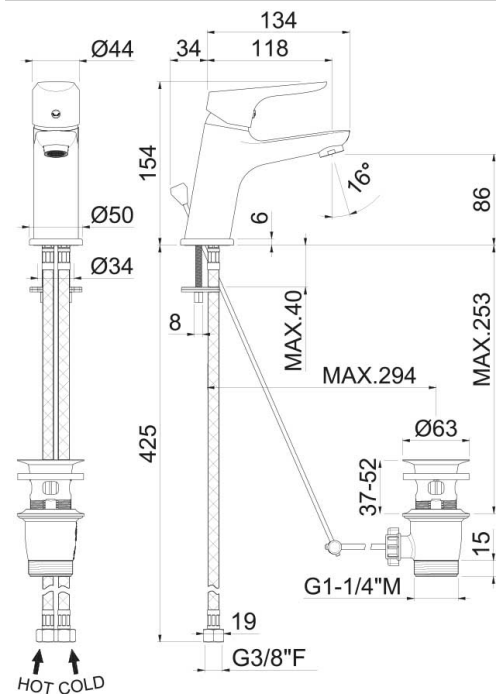

V24010

Miscelatore monocomando per lavabo con scarico da 1"1/4.

Flessibili di alimentazione F 3/8".

Finiture

B0.010 - Cromo

Disegno tecnico

VEMA S.r.l.
Via Novara, 380 - 28021 Borgomanero - No
Tel. +39 0322 912018 - Fax +39 0322 953497
info@vemarubinetterie.it