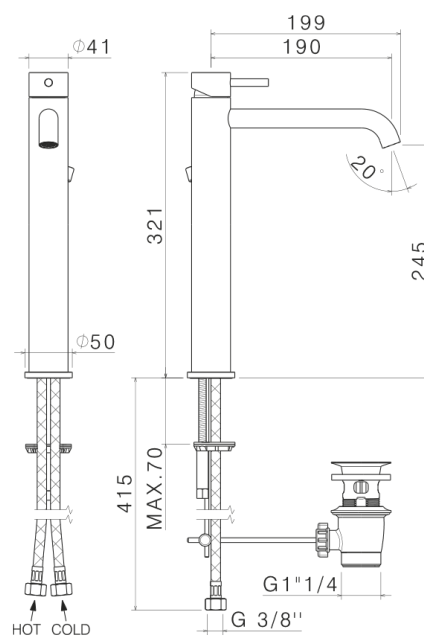

Disegno tecnico

VEMA S.r.l.
Via Novara, 380 - 28021 Borgomanero - No
Tel. +39 0322 912018 - Fax +39 0322 953497
info@vemarubinetterie.it