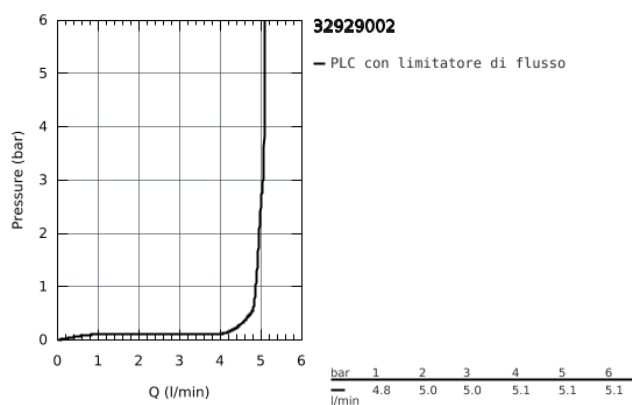

32 929 002 **EUROSMART MISCELATORE MONOCOMANDO
PER BIDET
TAGLIA S**