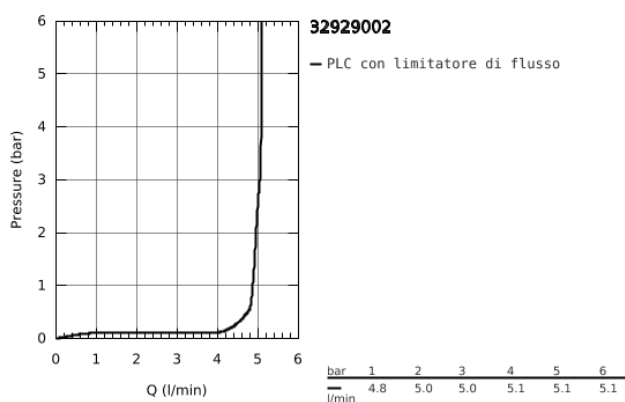

## 32 929 002 EUROSMART MISCELATORE MONOCOMANDO PER BIDET TAGLIA S

### DESCRIZIONE PRODOTTO

- cartuccia a dischi ceramici da 35 mm con tecnologia GROHE SilkMove
- dotato di serie di limitatore di portata regolabile
- dotato di serie di limitatore di temperatura
- mousseur con tecnologia GROHE EcoJoy (portata limitata a 5,7 l/min)
- sistema di installazione GROHE FastFixation
- con raccordo a sfera orientabile
- scarico a saltarello 1 1/4"