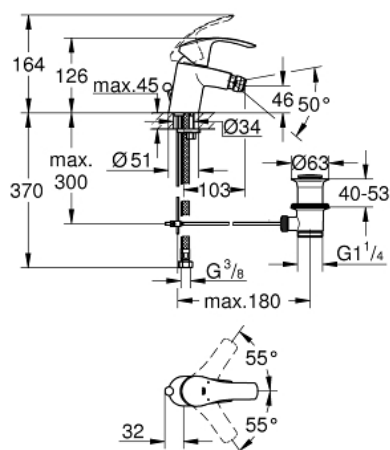

## 32 929 002 EUROSMART MISCELATORE MONOCOMANDO PER BIDET TAGLIA S

### DESCRIZIONE PRODOTTO

- cartuccia a dischi ceramici da 35 mm con tecnologia GROHE SilkMove
- dotato di serie di limitatore di portata regolabile
- dotato di serie di limitatore di temperatura
- mousseur con tecnologia GROHE EcoJoy (portata limitata a 5,7 l/min)
- sistema di installazione GROHE FastFixation
- con raccordo a sfera orientabile
- scarico a saltarello 1 1/4"

32 929 002 **EUROSMART MISCELATORE MONOCOMANDO  
PER BIDET  
TAGLIA S**

32 929 002 **EUROSMART MISCELATORE MONOCOMANDO  
PER BIDET  
TAGLIA S**

**PARTI DI RICAMBIO**

- 1: Leva (Ordine n. 46897000)
  - 2: Cappuccio (Ordine n. 46492000)
  - 3: Raccordo filettato (Ordine n. 46460000)
  - 4: Cartuccia (Ordine n. 46374000)
  - 5: Astina a saltarello (Ordine n. 06329000)
  - 6: Mousseur (Ordine n. 48159000)
  - 7: Gruppo di serraggio astina (Ordine n. 46671000)
  - 8: Piletta di scarico completa  
con tappo circolare,  
asta a snodo e  
raccordo con viti di  
bloccaggio (Ordine n. 28910000)
  - 8.1: Tappo (Ordine n. 07182000)
  - 8.2: BARRA A SFERA (Ordine n. 07052000)
  - 9: Chiave a bussola (Ordine n. 19332000)\*
  - 10: Chiave fissa di montaggio (Ordine n. 19017000)\*
  - 11: BARRA A SFERA 350MM (Ordine n. 07341000)\*
- \* Accessori speciali