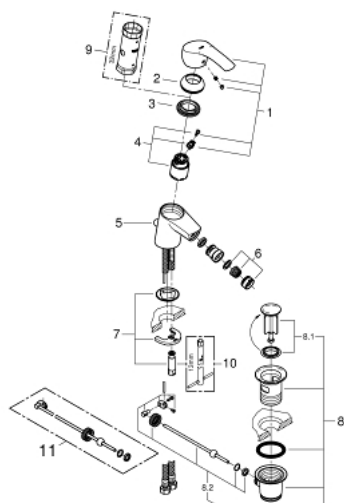

### DESCRIZIONE PRODOTTO

- cartuccia a dischi ceramici da 35 mm con tecnologia GROHE SilkMove
- dotato di serie di limitatore di portata regolabile
- dotato di serie di limitatore di temperatura
- mousseur con tecnologia GROHE EcoJoy (portata limitata a 5,7 l/min)
- sistema di installazione GROHE FastFixation
- con raccordo a sfera orientabile
- scarico a saltarello 1 1/4"

32 929 002 **EUROSMART MISCELATORE MONOCOMANDO  
PER BIDET  
TAGLIA S**

32 929 002 **EUROSMART MISCELATORE MONOCOMANDO  
PER BIDET  
TAGLIA S**

**PARTI DI RICAMBIO**

- 1: Leva (Ordine n. 46897000)
  - 2: Cappuccio (Ordine n. 46492000)
  - 3: Raccordo filettato (Ordine n. 46460000)
  - 4: Cartuccia (Ordine n. 46374000)
  - 5: Astina a saltarello (Ordine n. 06329000)
  - 6: Mousseur (Ordine n. 48159000)
  - 7: Gruppo di serraggio astina (Ordine n. 46671000)
  - 8: Piletta di scarico completa  
con tappo circolare,  
asta a snodo e  
raccordo con viti di  
bloccaggio (Ordine n. 28910000)
  - 8.1: Tappo (Ordine n. 07182000)
  - 8.2: BARRA A SFERA (Ordine n. 07052000)
  - 9: Chiave a bussola (Ordine n. 19332000)\*
  - 10: Chiave fissa di montaggio (Ordine n. 19017000)\*
  - 11: BARRA A SFERA 350MM (Ordine n. 07341000)\*
- \* Accessori speciali