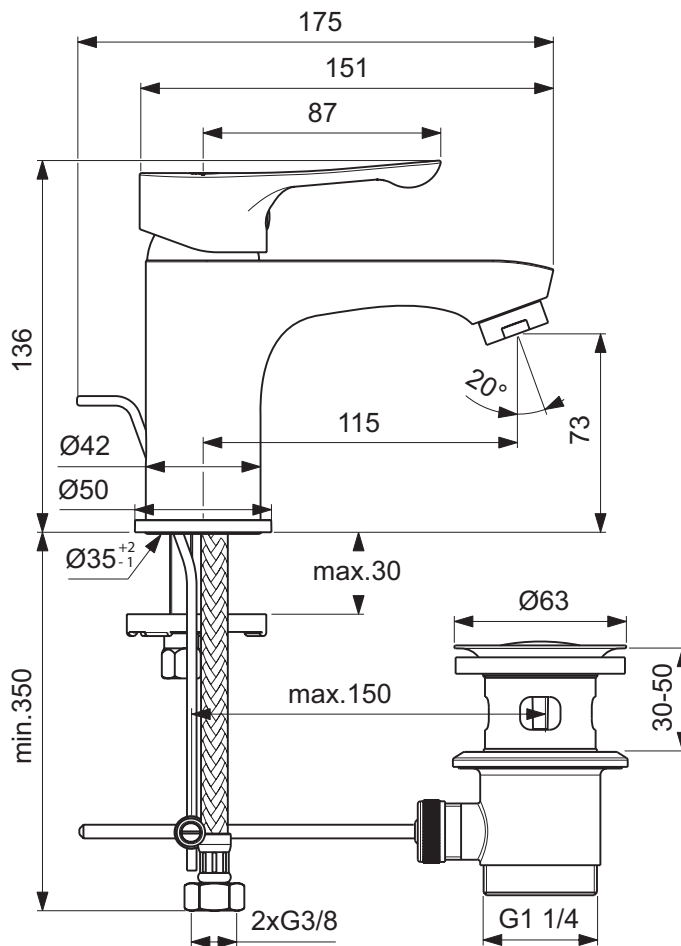

Ideal Standard

Miscelatore

Alpha

Codice: BC647AA

## Miscelatore monocomando per lavabo

Miscelatore monocomando con asta di comando e scarico piletta da 1-1/4" per lavabo con bocca di erogazione fissa ed aeratore M24x1, cartuccia da 35 mm con click e limitatore della temperatura e sistema Easy Fix. Altezza della bocca di erogazione 77 mm.

### Scopri piú dettagli:

Montaggio:	Da appoggio
Tipo di funzionamento:	Leva singola
Fori della rubinetteria:	1
Peso netto (kg):	1,28
Materiale:	Ottone cromato
Altezza (mm):	136
Larghezza (mm):	50
Profondità (mm):	161