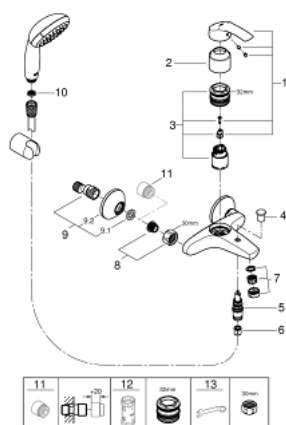

33 302 20A EUROSART MISCELATORE MONOCOMANDO PER VASCA-DOCCIA

DESCRIZIONE PRODOTTO

- installazione a parete
- cartuccia a dischi ceramici da 35 mm con tecnologia GROHE SilkMove
- dotato di serie di limitatore di temperatura
- dotato di serie di limitatore di portata regolabile
- deviatore automatico
- attacco del flessibile da 1/2" con valvola di ritegno incorporata
- raccordi ad S
- rosoni metallici
- manopola doccia Tempesta 100, 1 getto, 9,5 l/min (art. 27 923)
- supporto manopola doccia a parete (art. 28 605)
- flessibile Relexaflex lunghezza 1500 mm (art. 28 151)

33 302 20A EUROSART MISCELATORE MONOCOMANDO PER VASCA-DOCCIA

PARTI DI RICAMBIO

- 1: Leva (Ordine n. 46898000)
 - 2: Cappuccio (Ordine n. 46899000)
 - 3: Cartuccia (Ordine n. 46374000)
 - 4: Manopola deviatore (Ordine n. 65648000)
 - 5: Deviatore (Ordine n. 65655000)
 - 6: Valvola di non ritorno (Ordine n. 08565000)
 - 7: Mousseur (Ordine n. 13952000)
 - 8: Raccordo filettato 1/2" (Ordine n. 45044000)
 - 9: Raccordo a S (Ordine n. 12075000)
 - 9.1: Guarnizione (Ordine n. 0138600M)
 - 9.2: Rosetta (Ordine n. 0221000M)
 - 10: Filtro (Ordine n. 0700200M)
 - 11: Prolunga 3/4", 20 mm (Ordine n. 0713000M)*
 - 12: Chiave a bussola (Ordine n. 19332000)*
 - 13: Chiave speciale (Ordine n. 19377000)*
- * Accessori speciali