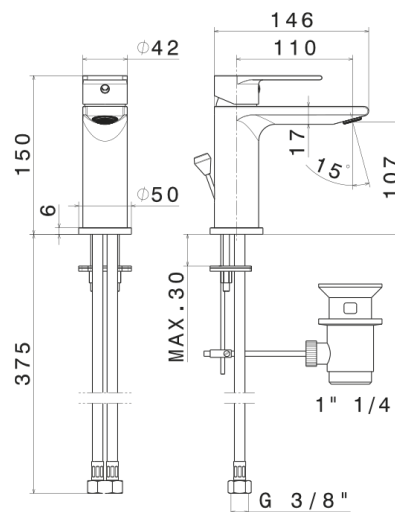

V16010

Miscelatore monocomando per lavabo con scarico
da 1"1/4 - Flessibili di alimentazione F 3/8".

Finiture

B0.010 - Cromo

F0.202 - Nero Opaco

Disegno tecnico

VEMA S.r.l.
Via Novara, 380 - 28021 Borgomanero - No
Tel. +39 0322 912018 - Fax +39 0322 953497
info@vemarubinetterie.it