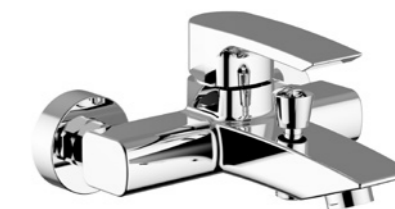

MERIDA

MERIDA | chrome

MERI DA

Info

cod. 8Q301

Miscelatore lavabo con scarico automatico
Wash basin mixer with pop up waste

0119300-001
Ø 35

Finiture Finishes

11 | chrome

Info

NEW

cod. 8Q331

Miscelatore lavabo medio con scarico click clack
Medium wash basin mixer with click clack waste

0119300-001
Ø 35

Info

cod. 8Q401

Miscelatore bidet con scarico automatico
Bidet mixer with pop up waste

0119300-001
Ø 35

Info

cod. 8Q150

Miscelatore vasca con dotazione doccia
Bath mixer with shower set

0119300-001
Ø 35

Info

cod. 8Q160

Miscelatore vasca senza dotazione doccia
Bath mixer without shower set

0119300-001
Ø 35

Info

cod. 8Q200

Miscelatore doccia con dotazione doccia
Shower mixer with shower set

0119300-001
Ø 35

Info

cod. 8Q210