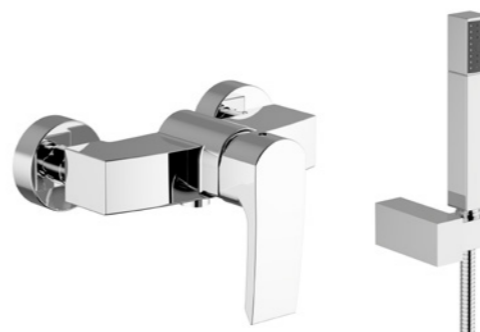

cod. 8Q200

Miscelatore doccia con dotazione doccia
Shower mixer with shower set

0119300-001
Ø 35

Info