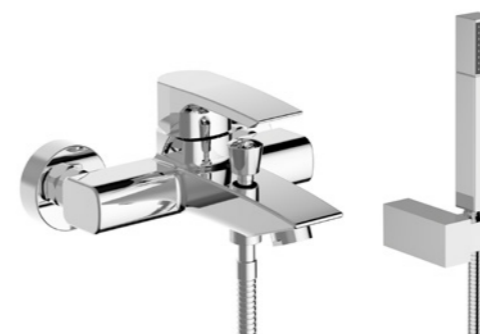

MERIDA

MERIDA | chrome

MERI DA

Info

cod. 8Q301

Miscelatore lavabo con scarico automatico
Wash basin mixer with pop up waste

0119300-001
Ø 35

Finiture Finishes

11 | chrome

Info

NEW

cod. 8Q331

Miscelatore lavabo medio con scarico click clack
Medium wash basin mixer with click clack waste

0119300-001
Ø 35

Info

cod. 8Q401

Miscelatore bidet con scarico automatico
Bidet mixer with pop up waste

0119300-001
Ø 35

Info

cod. 8Q150

Miscelatore vasca con dotazione doccia
Bath mixer with shower set

0119300-001
Ø 35

Info

cod. 8Q160

Miscelatore vasca senza dotazione doccia
Bath mixer without shower set

0119300-001
Ø 35

Info

cod. 8Q200

Miscelatore doccia con dotazione doccia
Shower mixer with shower set

0119300-001
Ø 35

Info

cod. 8Q210