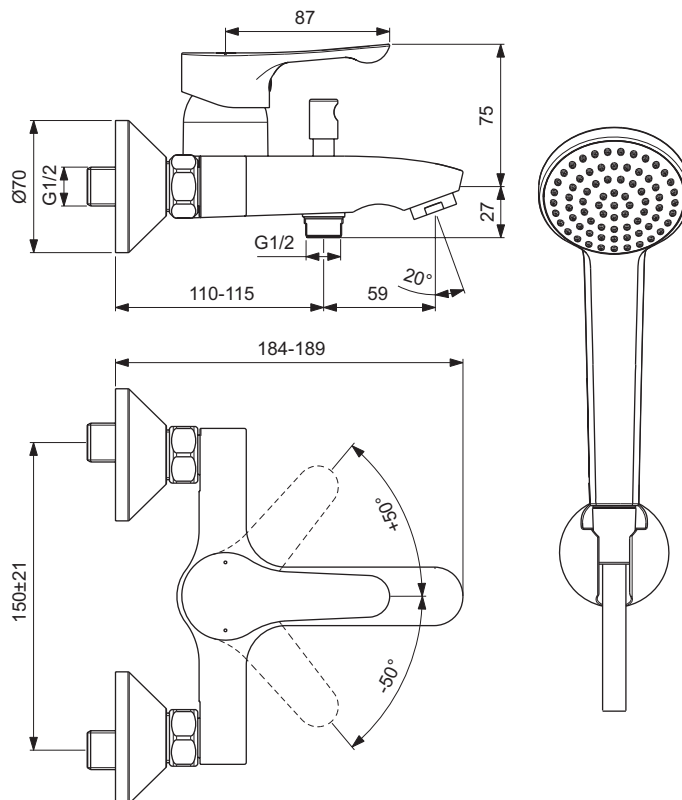

Ideal Standard

Miscelatore doccia

Alpha

Codice: **BC676AA**

Miscelatore monocomando esterno per vasca/doccia

Miscelatore monocomando esterno per vasca/doccia. È dotato di raccordi ad S orientabili per interasse da 129 mm a 171 mm. Cartuccia da 35 mm con limitatore della temperatura. È corredato da doccetta 1 funzione, supporto a muro e tubo flessibile da 1500 mm.

Colore: AA - Cromato

Caratteristiche: .Easy Clean
.Limitatore della temperatura

Scopri piú dettagli:

Montaggio: Esterno
Tipo di funzionamento: Leva singola
Peso netto (kg): 1,97
Materiale: Ottone cromato
Profondità (mm): 189
Elementi di imballaggio: Astadoccia+Doccetta+Tuboflessibile