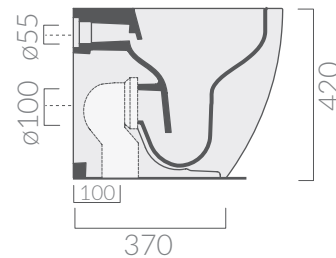

ATTENZIONE/ ATTENTION

Galassia Srl persegue la filosofia di migliorare i prodotti aggiungendo nuovi materiali, innovazioni progettuali e tecnologie produttive. L'azienda si riserva di cambiare

schede tecniche e caratteristiche di funzionamento degli articoli in ogni momento e senza necessità di preavviso. I pesi possono subire variazioni del 20 %

Galassia Srl is constantly improving its products by adding new materials, new projects and modern production technologies. The company reserves the right to change any technical

specifications/dimension and/or operating characteristics of the products at any time and without giving notice. The ceramic items weight may vary up to 20%.