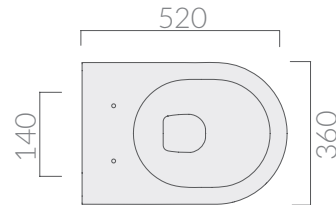

ATTENZIONE/ ATTENTION

Galassia Srl persegue la filosofia di migliorare i prodotti aggiungendo nuovi materiali, innovazioni progettuali e tecnologie produttive. L'azienda si riserva di cambiare

schede tecniche e caratteristiche di funzionamento degli articoli in ogni momento e senza necessità di preavviso. I pesi possono subire variazioni del 20 %

Galassia Srl is constantly improving its products by adding new materials, new projects and modern production technologies. The company reserves the right to change any technical

specifications/dimension and/or operating characteristics of the products at any time and without giving notice. The ceramic items weight may vary up to 20%.