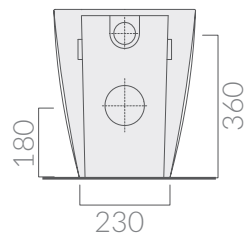

ATTENZIONE/ ATTENTION

Galassia Srl persegue la filosofia di migliorare i prodotti aggiungendo nuovi materiali, innovazioni progettuali e tecnologie produttive. L'azienda si riserva di cambiare

schede tecniche e caratteristiche di funzionamento degli articoli in ogni momento e senza necessità di preavviso. I pesi possono subire variazioni del 20 %

Galassia Srl is constantly improving its products by adding new materials, new projects and modern production technologies. The company reserves the right to change any technical

specifications/dimension and/or operating characteristics of the products at any time and without giving notice. The ceramic items weight may vary up to 20%.