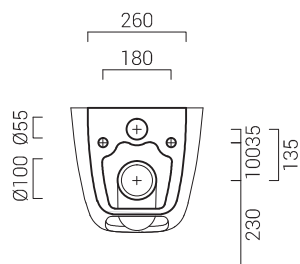

codicecode_E114VSSL1

collezionecollection_MASCALZONE

tipologiatype_vasowc

installazioneinstallation_sospesowallhung

scaricodrain_paretewall

dimensionesize_cm 35x48

pesoweight_kg 25

finituratrims_biancowhite