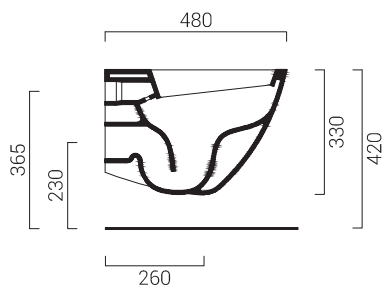

codicecode_E114VSSL1

collezionecollection_MASCALZONE

tipologiatype_vasowc

installazioneinstallation_sospesowallhung

scaricodrain_paretewall

dimensionesize_cm 35x48

pesoweight_kg 25

finituratrims_biancowhite