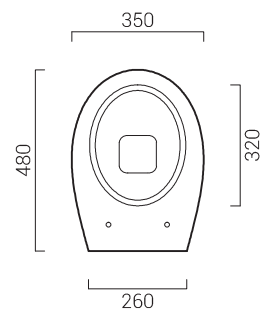

codicecode_E114VSSL1

collezionecollection_MASCALZONE

tipologiatype_vasowc

installazioneinstallation_sospesowallhung

scaricodrain_paretewall

dimensionesize_cm 35x48

pesoweight_kg 25

finituratrims_biancowhite