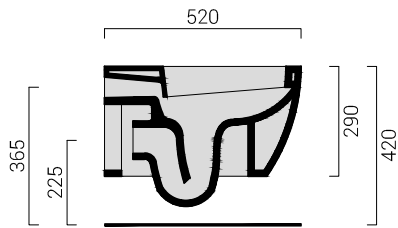

codicecode_09VSSM1

collezionecollection_FOGLIA MEDIUM

tipologiatype_vasowc

installazioneinstallation_sospeso wall hung

scaricodrain_paretewall

dimensionesize_cm 35x52

pesoweight_kg 23

finituratrims_bianco white

note

Four horizontal lines for notes