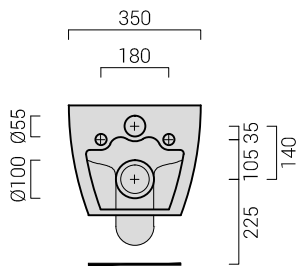

codicecode_09VSSM1

collezionecollection_FOGLIA MEDIUM

tipologiatype_vasowc

installazioneinstallation_sospeso wall hung

scaricodrain_paretewall

dimensionesize_cm 35x52

pesoweight_kg 23

finituratrims_bianco white

note

Four horizontal lines for notes