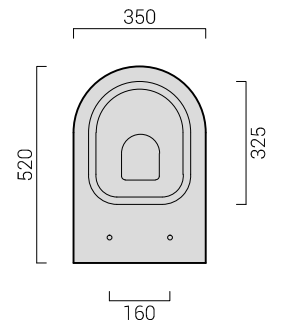

codicecode_09VSSM1

collezionecollection_FOGLIA MEDIUM

tipologiatype_vasowc

installazioneinstallation_sospeso wall hung

scaricodrain_paretewall

dimensionesize_cm 35x52

pesoweight_kg 23

finituratrims_bianco white

note

Four horizontal lines for notes