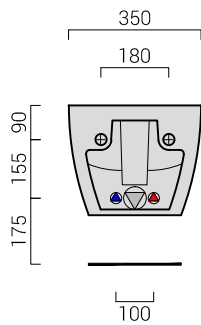

codicecode_09BDSM1

collezionecollection_FOGLIA MEDIUM

tipologiatype_bidetbidet

installazioneinstallation_sospesowallhung

rubinetteriaatap_monoforoonehole

dimensionesize_cm 35x52

pesoweight_kg 21

finituratrims_biancowhite

note

Four horizontal lines for notes.