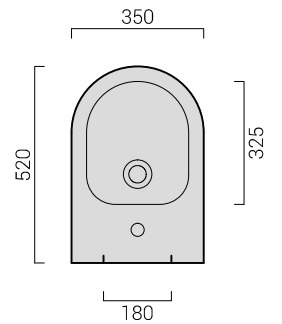

codicecode_09BDSM1

collezionecollection_FOGLIA MEDIUM

tipologiatype_bidetbidet

installazioneinstallation_sospesowallhung

rubinetteriaatap_monoforoonehole

dimensionesize_cm 35x52

pesoweight_kg 21

finituratrims_biancowhite

note

Four horizontal lines for notes.