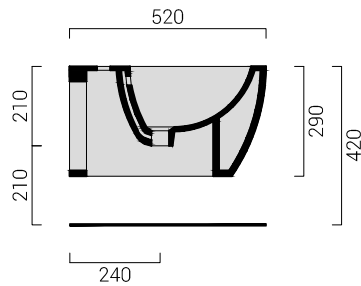

codicecode_09BDSM1

collezionecollection_FOGLIA MEDIUM

tipologiatype_bidetbidet

installazioneinstallation_sospesowallhung

rubinetteriaatap_monoforoonehole

dimensionesize_cm 35x52

pesoweight_kg 21

finituratrims_biancowhite

note

Four horizontal lines for notes.