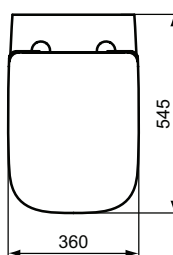

Ideal Standard

Vasi

i.life A

Codice: T453001

Sedile avvolgente a chiusura normale

Sedile avvolgente per vasi sospesi, filoparete e con cassetta. Cerniere in metallo. Il sedile a chiusura normale ha un sistema di sgancio con brugola, mentre quello rallentato ha un sistema di sgancio rapido. Non abbinabile ai vasi staccati da parete.

Colore: 01 - Bianco

Scopri piú dettagli:

Tipologia:	Sedile
Peso netto (kg):	2.36
Designer:	Palomba Serafini Associati
Altezza (mm):	45
Larghezza (mm):	360
Profondità (mm):	445
Meccanismo a cerniera:	Chiusura normale
Fissaggio:	Cerniere di fissaggio alte

Ideal Standard (Italia) Srl

Via Giosuè Borsi 9, 20143 Milano, Italia - Tel: +39 (0)2 28881

Email: info@idealstandard.it - Web: www.idealstandard.it