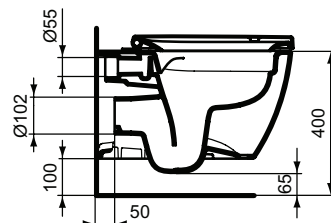

Ideal Standard

Vasi

i.life A

Codice: T453001

Sedile avvolgente a chiusura normale

Sedile avvolgente per vasi sospesi, filoparete e con cassetta. Cerniere in metallo. Il sedile a chiusura normale ha un sistema di sgancio con brugola, mentre quello rallentato ha un sistema di sgancio rapido. Non abbinabile ai vasi staccati da parete.

Colore: 01 - Bianco

Scopri piú dettagli:

Tipologia:	Sedile
Peso netto (kg):	2.36
Designer:	Palomba Serafini Associati
Altezza (mm):	45
Larghezza (mm):	360
Profondità (mm):	445
Meccanismo a cerniera:	Chiusura normale
Fissaggio:	Cerniere di fissaggio alte

Ideal Standard (Italia) Srl

Via Giosuè Borsi 9, 20143 Milano, Italia - Tel: +39 (0)2 28881

Email: info@idealstandard.it - Web: www.idealstandard.it