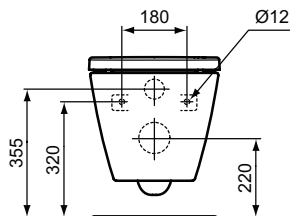

Ideal Standard

Vasi

i.life A

Codice: T453001

Sedile avvolgente a chiusura normale

Sedile avvolgente per vasi sospesi, filoparete e con cassetta. Cerniere in metallo. Il sedile a chiusura normale ha un sistema di sgancio con brugola, mentre quello rallentato ha un sistema di sgancio rapido. Non abbinabile ai vasi staccati da parete.

Colore: 01 - Bianco

Scopri piú dettagli:

Tipologia:	Sedile
Peso netto (kg):	2.36
Designer:	Palomba Serafini Associati
Altezza (mm):	45
Larghezza (mm):	360
Profondità (mm):	445
Meccanismo a cerniera:	Chiusura normale
Fissaggio:	Cerniere di fissaggio alte

Ideal Standard (Italia) Srl

Via Giosuè Borsi 9, 20143 Milano, Italia - Tel: +39 (0)2 28881

Email: info@idealstandard.it - Web: www.idealstandard.it