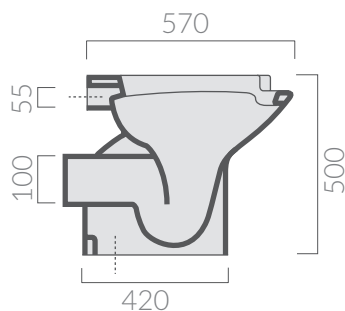

## COLORI / COLORS

○ 4016      bianco  
white

Vaso Sagittario h.50 cm. in vitreous-china bianco con apertura frontale, scarico "P" (parete).  
W.c. bowl, h.50 cm, white vitreous-china, front open, wall draining.

## ACCESSORI NON INCLUSI / ACCESSORIES NOT INCLUDED

18018

Copriwater in legno/poliestere bianco con apertura frontale per Sagittario.  
White polyester wooden seat-cover front open for Sagittario.

9053

Raccordo scarico parete ø10  
Pipe for wall drain ø10