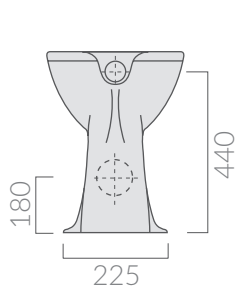

## COLORI / COLORS

○ 4016      bianco  
white

Vaso Sagittario h.50 cm. in vitreous-china bianco con apertura frontale, scarico "P" (parete).  
W.c. bowl, h.50 cm, white vitreous-china, front open, wall draining.

## ACCESSORI NON INCLUSI / ACCESSORIES NOT INCLUDED

18018

Copriwater in legno/poliestere bianco con apertura frontale per Sagittario.  
White polyester wooden seat-cover front open for Sagittario.

9053

Raccordo scarico parete ø10  
Pipe for wall drain ø10