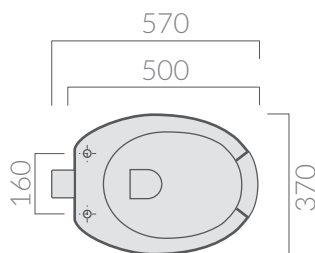

## COLORI / COLORS

○ 4016      bianco  
white

Vaso Sagittario h.50 cm. in vitreous-china bianco con apertura frontale, scarico "P" (parete).  
W.c. bowl, h.50 cm, white vitreous-china, front open, wall draining.

## ACCESSORI NON INCLUSI / ACCESSORIES NOT INCLUDED

18018

Copriwater in legno/poliestere bianco con apertura frontale per Sagittario.  
White polyester wooden seat-cover front open for Sagittario.

9053

Raccordo scarico parete ø10  
Pipe for wall drain ø10