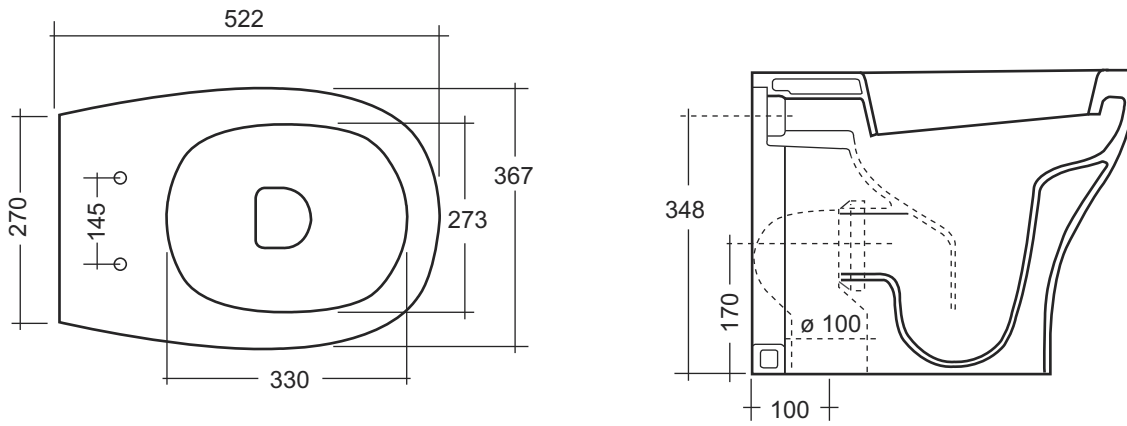

DENVER **Rimless**

DENVER vaso

Rim 

DENVER bidet

DENVER vaso sospeso

Rim 

DENVER bidet sospeso

DENVER

Rim less

Codice Descrizione € Bianco

1620111 ① VASO "S/P"
 365x520x410mm. / 30.2Kg.
 Non include kit di fissaggio e sifone

24 KIT DI FISSAGGIO PER VASO/BIDET

MSKT1714 SIFONE PER VASO "S"

MSKT1715 SIFONE PER VASO "P"

162111 ① COPRIWATER

262311 COPRIWATER SLOWCLOSE

Duroplast sedile del water con
 cerniere in acciaio inox.
 Con protezione antibatterica

Codice Descrizione € Bianco

1624101 BIDET TERRA
 365x530x410mm. / 28.0Kg.
 Non include kit di fissaggio

Rim less

Codice Descrizione € Bianco

1620321 VASO SOSPESO
 350x530x358mm.
 Non include kit di fissaggio

PEFIX KIT DI FISSAGGIO

262311 COPRIWATER SLOWCLOSE

Duroplast sedile del water con
 cerniere in acciaio inox.
 Con protezione antibatterica