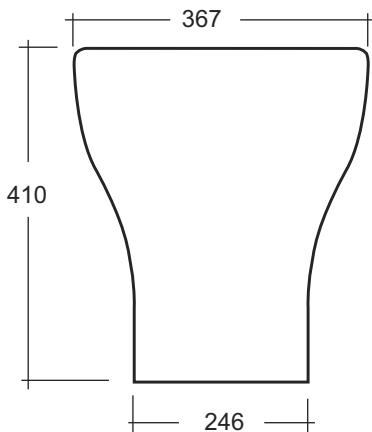

DENVER **Rimless**

DENVER vaso

Rim 

DENVER bidet

DENVER vaso sospeso

Rim 

DENVER bidet sospeso

DENVER

Rim less

Codice Descrizione € Bianco

1620111 ① VASO "S/P"
 365x520x410mm. / 30.2Kg.
 Non include kit di fissaggio e sifone

24 KIT DI FISSAGGIO PER VASO/BIDET

MSKT1714 SIFONE PER VASO "S"

MSKT1715 SIFONE PER VASO "P"

162111 ① COPRIWATER

262311 COPRIWATER SLOWCLOSE

Duroplast sedile del water con
 cerniere in acciaio inox.
 Con protezione antibatterica

Codice Descrizione € Bianco

1624101 BIDET TERRA
 365x530x410mm. / 28.0Kg.
 Non include kit di fissaggio

Rim less

Codice Descrizione € Bianco

1620321 VASO SOSPESO
 350x530x358mm.
 Non include kit di fissaggio

PEFIX KIT DI FISSAGGIO

262311 COPRIWATER SLOWCLOSE

Duroplast sedile del water con
 cerniere in acciaio inox.
 Con protezione antibatterica