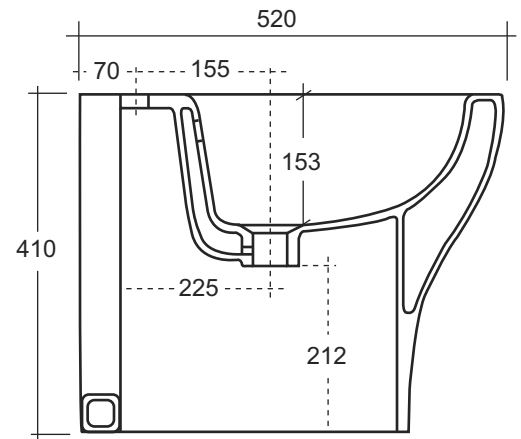

DENVER **Rimless**

DENVER vaso

Rim 

DENVER bidet

DENVER vaso sospeso

Rim 

DENVER bidet sospeso

DENVER

Rim less

Codice Descrizione € Bianco

1620111 ① VASO "S/P"
 365x520x410mm. / 30.2Kg.
 Non include kit di fissaggio e sifone

24 KIT DI FISSAGGIO PER VASO/BIDET

MSKT1714 SIFONE PER VASO "S"

MSKT1715 SIFONE PER VASO "P"

Rim less

Codice Descrizione € Bianco

1620321 VASO SOSPESO
 350x530x358mm.
 Non include kit di fissaggio

PEFIX KIT DI FISSAGGIO

262311 COPRIWATER SLOWCLOSE

Duroplast sedile del water con
 cerniere in acciaio inox.
 Con protezione antibatterica

NEW

Codice Descrizione € Bianco

1624501 BIDET SOSPESO
 390x550x345mm. / 22.5 Kg.
 Non include kit di fissaggio

PEFIX KIT DI FISSAGGIO

NEW

0059 Azzurro Matt

0060 Verde Matt

0061 Bianco Matt