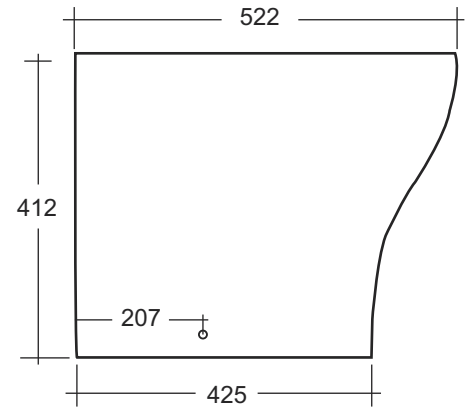

DENVER **Rimless**

DENVER vaso

Rim 

DENVER bidet

DENVER vaso sospeso

Rim 

DENVER bidet sospeso

DENVER

Rim less

Codice Descrizione € Bianco

1620111 ① VASO "S/P"
 365x520x410mm. / 30.2Kg.
 Non include kit di fissaggio e sifone

24 KIT DI FISSAGGIO PER VASO/BIDET

MSKT1714 SIFONE PER VASO "S"

MSKT1715 SIFONE PER VASO "P"

Rim less

Codice Descrizione € Bianco

1620321 VASO SOSPESO
 350x530x358mm.
 Non include kit di fissaggio

PEFIX KIT DI FISSAGGIO

262311 COPRIWATER SLOWCLOSE

Duroplast sedile del water con
 cerniere in acciaio inox.
 Con protezione antibatterica