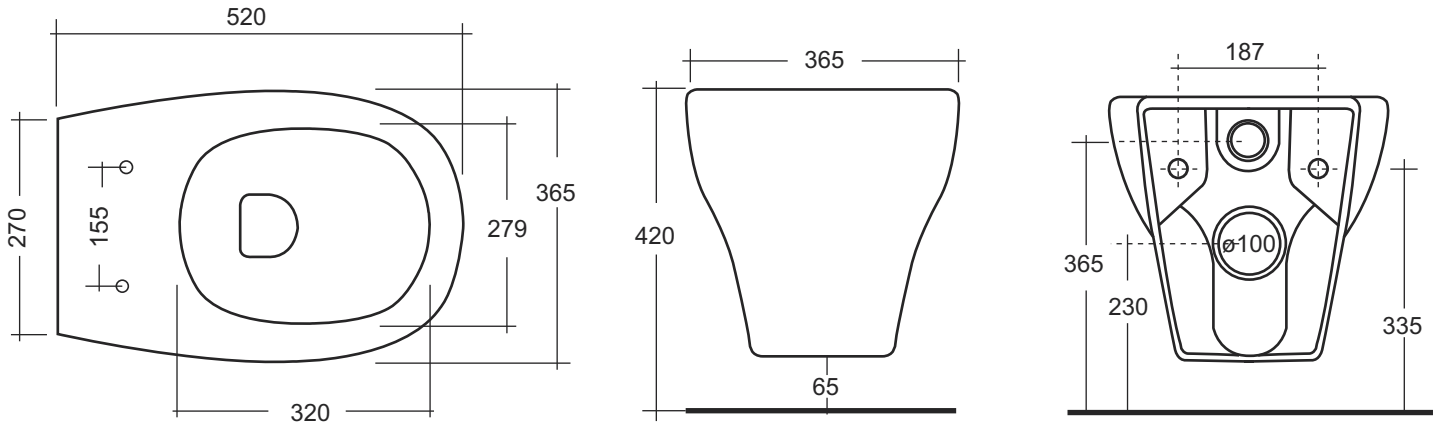

DENVER **Rimless**

DENVER vaso

Rim 

DENVER bidet

DENVER vaso sospeso

Rim 

DENVER bidet sospeso

DENVER

Rim less

Codice Descrizione € Bianco

1620111 ① VASO "S/P"
 365x520x410mm. / 30.2Kg.
 Non include kit di fissaggio e sifone

24 KIT DI FISSAGGIO PER VASO/BIDET

MSKT1714 SIFONE PER VASO "S"

MSKT1715 SIFONE PER VASO "P"

162111 ① COPRIWATER

262311 COPRIWATER SLOWCLOSE

Duroplast sedile del water con
 cerniere in acciaio inox.
 Con protezione antibatterica

Codice Descrizione € Bianco

1624101 BIDET TERRA
 365x530x410mm. / 28.0Kg.
 Non include kit di fissaggio

Rim less

Codice Descrizione € Bianco

1620321 VASO SOSPESO
 350x530x358mm.
 Non include kit di fissaggio

PEFIX KIT DI FISSAGGIO

262311 COPRIWATER SLOWCLOSE

Duroplast sedile del water con
 cerniere in acciaio inox.
 Con protezione antibatterica