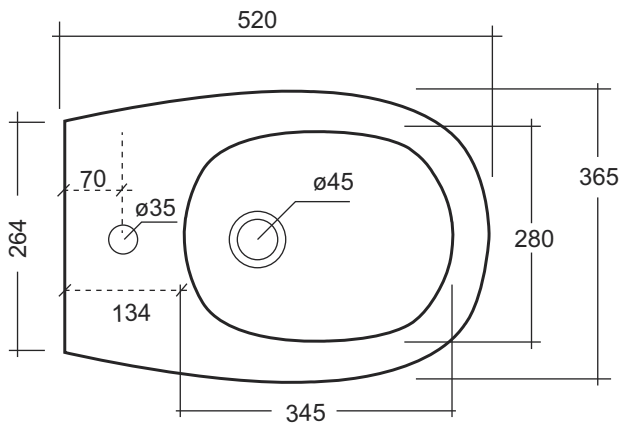

DENVER **Rimless**

DENVER vaso

Rim 

DENVER bidet

DENVER vaso sospeso

Rim 

DENVER bidet sospeso

DENVER

Rim less

Codice Descrizione € Bianco

1620111 ① VASO "S/P"
 365x520x410mm. / 30.2Kg.
 Non include kit di fissaggio e sifone

24 KIT DI FISSAGGIO PER VASO/BIDET

MSKT1714 SIFONE PER VASO "S"

MSKT1715 SIFONE PER VASO "P"

Rim less

Codice Descrizione € Bianco

1620321 VASO SOSPESO
 350x530x358mm.
 Non include kit di fissaggio

PEFIX KIT DI FISSAGGIO

262311 COPRIWATER SLOWCLOSE

Duroplast sedile del water con
 cerniere in acciaio inox.
 Con protezione antibatterica

NEW

Codice Descrizione € Bianco

1624501 BIDET SOSPESO
 390x550x345mm. / 22.5 Kg.
 Non include kit di fissaggio

PEFIX KIT DI FISSAGGIO

NEW

0059 Azzurro Matt

0060 Verde Matt

0061 Bianco Matt