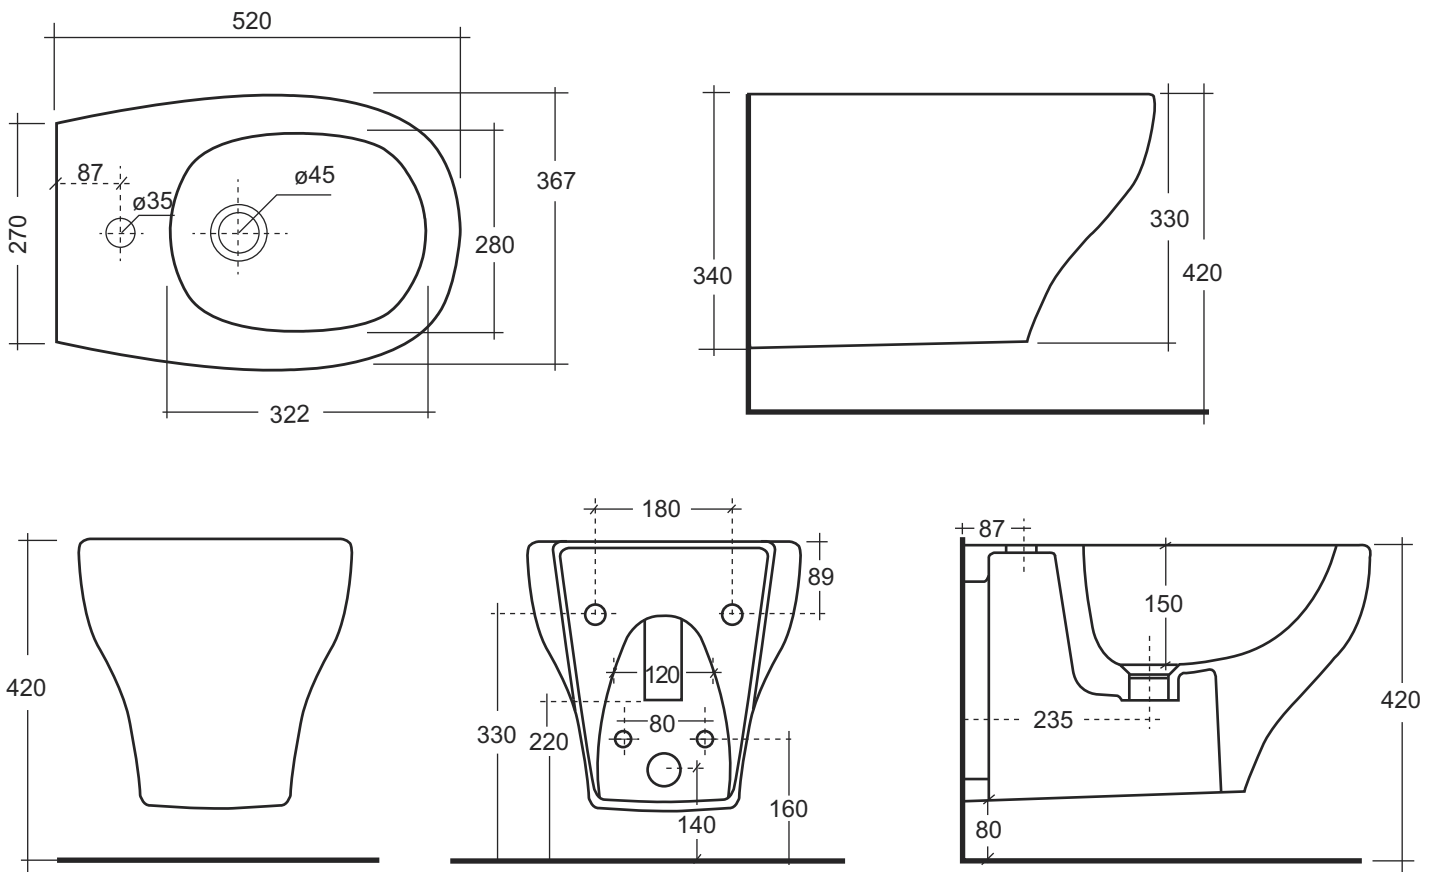

DENVER **Rimless**

DENVER vaso

Rim 

DENVER bidet

DENVER vaso sospeso

Rim 

DENVER bidet sospeso

DENVER

Rim less

Codice Descrizione € Bianco

1620111 ① VASO "S/P"
 365x520x410mm. / 30.2Kg.
 Non include kit di fissaggio e sifone

24 KIT DI FISSAGGIO PER VASO/BIDET

MSKT1714 SIFONE PER VASO "S"

MSKT1715 SIFONE PER VASO "P"

162111 ① COPRIWATER

262311 COPRIWATER SLOWCLOSE

Duroplast sedile del water con
 cerniere in acciaio inox.
 Con protezione antibatterica

Codice Descrizione € Bianco

1624101 BIDET TERRA
 365x530x410mm. / 28.0Kg.
 Non include kit di fissaggio

Rim less

Codice Descrizione € Bianco

1620321 VASO SOSPESO
 350x530x358mm.
 Non include kit di fissaggio

PEFIX KIT DI FISSAGGIO

262311 COPRIWATER SLOWCLOSE

Duroplast sedile del water con
 cerniere in acciaio inox.
 Con protezione antibatterica