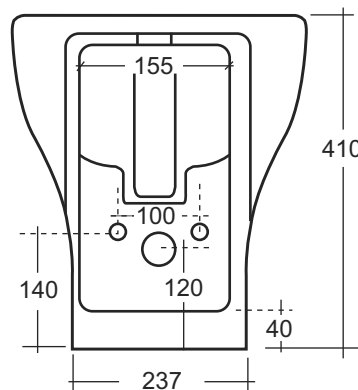

DENVER **Rimless**

DENVER vaso

Rim 

DENVER bidet

DENVER vaso sospeso

Rim 

DENVER bidet sospeso

DENVER

Rim less

Codice Descrizione € Bianco

1620111 ① VASO "S/P"
 365x520x410mm. / 30.2Kg.
 Non include kit di fissaggio e sifone

24 KIT DI FISSAGGIO PER VASO/BIDET

MSKT1714 SIFONE PER VASO "S"

MSKT1715 SIFONE PER VASO "P"

Rim less

Codice Descrizione € Bianco

1620321 VASO SOSPESO
 350x530x358mm.
 Non include kit di fissaggio

PEFIX KIT DI FISSAGGIO

262311 COPRIWATER SLOWCLOSE

Duroplast sedile del water con
 cerniere in acciaio inox.
 Con protezione antibatterica

NEW

Codice Descrizione € Bianco

1624501 BIDET SOSPESO
 390x550x345mm. / 22.5 Kg.
 Non include kit di fissaggio

PEFIX KIT DI FISSAGGIO

NEW

0059 Azzurro Matt

0060 Verde Matt

0061 Bianco Matt