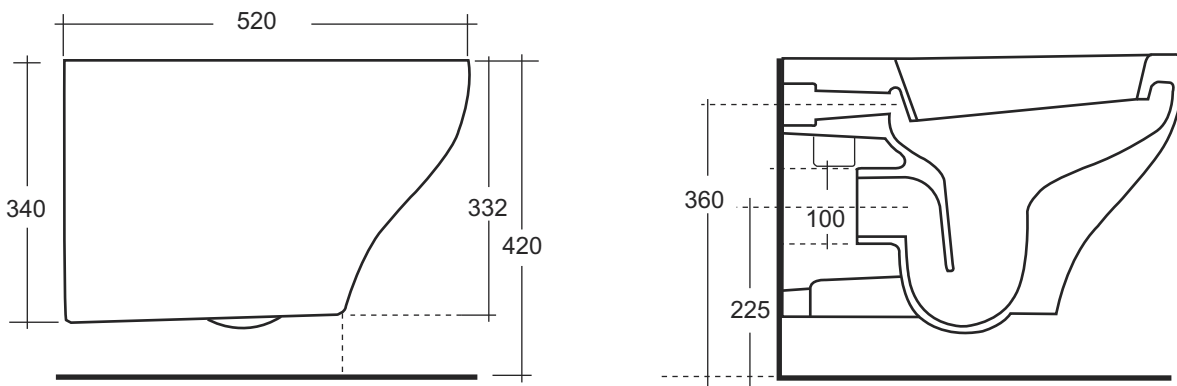

DENVER **Rimless**

DENVER vaso

Rim 

DENVER bidet

DENVER vaso sospeso

Rim 

DENVER bidet sospeso

DENVER

Rim less

Codice Descrizione € Bianco

1620111 ① VASO "S/P"
 365x520x410mm. / 30.2Kg.
 Non include kit di fissaggio e sifone

24 KIT DI FISSAGGIO PER VASO/BIDET

MSKT1714 SIFONE PER VASO "S"

MSKT1715 SIFONE PER VASO "P"

162111 ① COPRIWATER

262311 COPRIWATER SLOWCLOSE

Duroplast sedile del water con
 cerniere in acciaio inox.
 Con protezione antibatterica

Codice Descrizione € Bianco

1624101 BIDET TERRA
 365x530x410mm. / 28.0Kg.
 Non include kit di fissaggio

Rim less

Codice Descrizione € Bianco

1620321 VASO SOSPESO
 350x530x358mm.
 Non include kit di fissaggio

PEFIX KIT DI FISSAGGIO

262311 COPRIWATER SLOWCLOSE

Duroplast sedile del water con
 cerniere in acciaio inox.
 Con protezione antibatterica