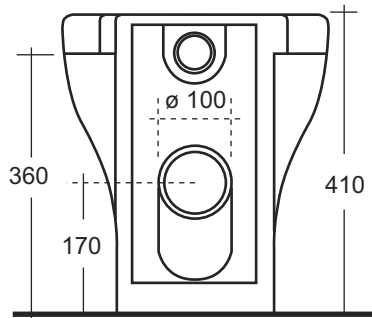

DENVER **Rimless**

DENVER vaso

Rim 

DENVER bidet

DENVER vaso sospeso

Rim 

DENVER bidet sospeso

DENVER

Rim less

Codice Descrizione € Bianco

1620111 ① VASO "S/P"
 365x520x410mm. / 30.2Kg.
 Non include kit di fissaggio e sifone

24 KIT DI FISSAGGIO PER VASO/BIDET

MSKT1714 SIFONE PER VASO "S"

MSKT1715 SIFONE PER VASO "P"

Rim less

Codice Descrizione € Bianco

1620321 VASO SOSPESO
 350x530x358mm.
 Non include kit di fissaggio

PEFIX KIT DI FISSAGGIO

262311 COPRIWATER SLOWCLOSE

Duroplast sedile del water con
 cerniere in acciaio inox.
 Con protezione antibatterica

NEW

Codice Descrizione € Bianco

1624501 BIDET SOSPESO
 390x550x345mm. / 22.5 Kg.
 Non include kit di fissaggio

PEFIX KIT DI FISSAGGIO

NEW

0059 Azzurro Matt

0060 Verde Matt

0061 Bianco Matt