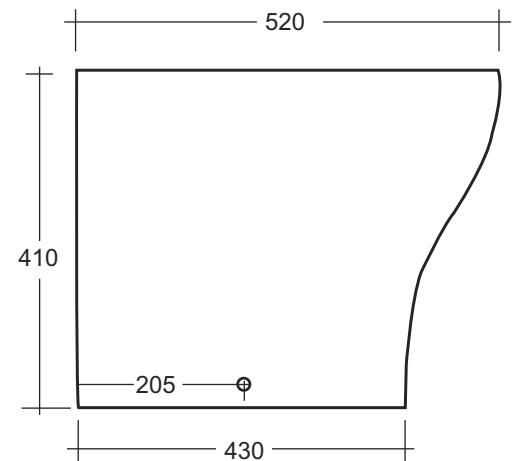

DENVER **Rimless**

DENVER vaso

Rim 

DENVER bidet

DENVER vaso sospeso

Rim 

DENVER bidet sospeso

DENVER

Rim less

Codice Descrizione € Bianco

1620111 ① VASO "S/P"
 365x520x410mm. / 30.2Kg.
 Non include kit di fissaggio e sifone

24 KIT DI FISSAGGIO PER VASO/BIDET

MSKT1714 SIFONE PER VASO "S"

MSKT1715 SIFONE PER VASO "P"

162111 ① COPRIWATER

262311 COPRIWATER SLOWCLOSE

Duroplast sedile del water con
 cerniere in acciaio inox.
 Con protezione antibatterica

Codice Descrizione € Bianco

1624101 BIDET TERRA
 365x530x410mm. / 28.0Kg.
 Non include kit di fissaggio

Rim less

Codice Descrizione € Bianco

1620321 VASO SOSPESO
 350x530x358mm.
 Non include kit di fissaggio

PEFIX KIT DI FISSAGGIO

262311 COPRIWATER SLOWCLOSE

Duroplast sedile del water con
 cerniere in acciaio inox.
 Con protezione antibatterica