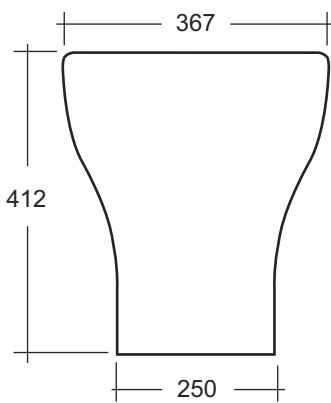

DENVER **Rimless**

DENVER vaso

Rim 

DENVER bidet

DENVER vaso sospeso

Rim 

DENVER bidet sospeso

DENVER

Rim less

Codice Descrizione € Bianco

1620111 ① VASO "S/P"
 365x520x410mm. / 30.2Kg.
 Non include kit di fissaggio e sifone

24 KIT DI FISSAGGIO PER VASO/BIDET

MSKT1714 SIFONE PER VASO "S"

MSKT1715 SIFONE PER VASO "P"

162111 ① COPRIWATER

262311 COPRIWATER SLOWCLOSE

Duroplast sedile del water con
 cerniere in acciaio inox.
 Con protezione antibatterica

Codice Descrizione € Bianco

1624101 BIDET TERRA
 365x530x410mm. / 28.0Kg.
 Non include kit di fissaggio

Rim less

Codice Descrizione € Bianco

1620321 VASO SOSPESO
 350x530x358mm.
 Non include kit di fissaggio

PEFIX KIT DI FISSAGGIO

262311 COPRIWATER SLOWCLOSE

Duroplast sedile del water con
 cerniere in acciaio inox.
 Con protezione antibatterica