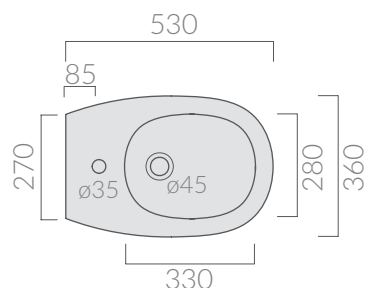

ATTENZIONE/ ATTENTION

Galassia Srl persegue la filosofia di migliorare i prodotti aggiungendo nuovi materiali, innovazioni progettuali e tecnologie produttive.
L'azienda si riserva di cambiare

schede tecniche e caratteristiche di funzionamento degli articoli in ogni momento e senza necessità di preavviso.
I pesi possono subire variazioni del 20 %

Galassia Srl is constantly improving its products by adding new materials, new projects and modern production technologies. The company reserves the right to change any technical

specifications/dimension and/or operating characteristics of the products at any time and without giving notice. The ceramic items weight may vary up to 20%.