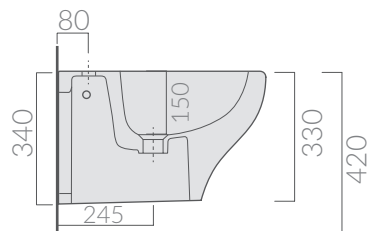

ATTENZIONE/ ATTENTION

Galassia Srl persegue la filosofia di migliorare i prodotti aggiungendo nuovi materiali, innovazioni progettuali e tecnologie produttive.
L'azienda si riserva di cambiare

schede tecniche e caratteristiche di funzionamento degli articoli in ogni momento e senza necessità di preavviso.
I pesi possono subire variazioni del 20 %

Galassia Srl is constantly improving its products by adding new materials, new projects and modern production technologies. The company reserves the right to change any technical

specifications/dimension and/or operating characteristics of the products at any time and without giving notice. The ceramic items weight may vary up to 20%.