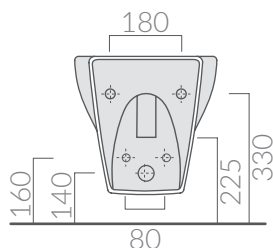

ATTENZIONE/ ATTENTION

Galassia Srl persegue la filosofia di migliorare i prodotti aggiungendo nuovi materiali, innovazioni progettuali e tecnologie produttive.
L'azienda si riserva di cambiare

schede tecniche e caratteristiche di funzionamento degli articoli in ogni momento e senza necessità di preavviso.
I pesi possono subire variazioni del 20 %

Galassia Srl is constantly improving its products by adding new materials, new projects and modern production technologies. The company reserves the right to change any technical

specifications/dimension and/or operating characteristics of the products at any time and without giving notice. The ceramic items weight may vary up to 20%.