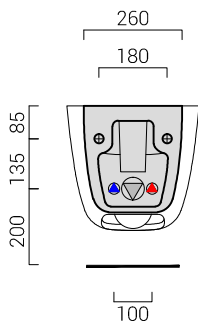

codicecode_E114BDSL1

collezionecollection_MASCALZONE

tipologiatype_bidetbidet

installazioneinstallation_sospesowallhung

rubinetteriaatap_monoforoonehole

dimensionesize_cm 35x48

pesoweight_kg 25

finituratrims_biancowhite