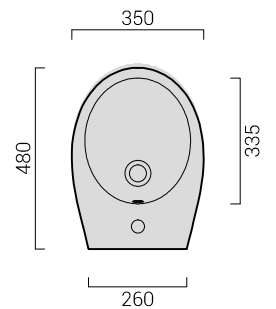

codicecode_E114BDSL1

collezionecollection_MASCALZONE

tipologiatype_bidetbidet

installazioneinstallation_sospesowallhung

rubinetteriaatap_monoforoonehole

dimensionesize_cm 35x48

pesoweight_kg 25

finituratrims_biancowhite