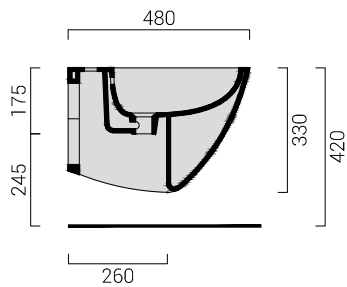

codicecode_E114BDSL1

collezionecollection_MASCALZONE

tipologiatype_bidetbidet

installazioneinstallation_sospesowallhung

rubinetteriaatap_monoforoonehole

dimensionesize_cm 35x48

pesoweight_kg 25

finituratrims_biancowhite