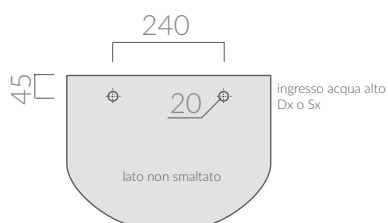

COLORI / COLORS

○ 8305 bianco
white

Cassetta alta universale 44x22,5x35,2h
Universal high level cistern 44x22,5x35,2h

Kg. 8

ATTENZIONE/ ATTENTION

Galassia Srl persegue la filosofia di migliorare i prodotti aggiungendo nuovi materiali, innovazioni progettuali e tecnologie produttive.
L'azienda si riserva di cambiare

specifications/dimension and/or operating characteristics of the products at any time and without giving notice. The ceramic items weight may vary up to 20%.