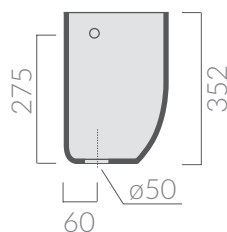

COLORI / COLORS

○ 8305 bianco
white

Cassetta alta universale 44x22,5x35,2h
Universal high level cistern 44x22,5x35,2h

Kg. 8

ATTENZIONE/ ATTENTION

Galassia Srl persegue la filosofia di migliorare i prodotti aggiungendo nuovi materiali, innovazioni progettuali e tecnologie produttive.
L'azienda si riserva di cambiare

specifications/dimension and/or operating characteristics of the products at any time and without giving notice. The ceramic items weight may vary up to 20%.