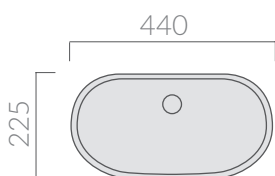

COLORI / COLORS

○ 8305 bianco
white

Cassetta alta universale 44x22,5x35,2h
Universal high level cistern 44x22,5x35,2h

Kg. 8

ATTENZIONE/ ATTENTION

Galassia Srl persegue la filosofia di migliorare i prodotti aggiungendo nuovi materiali, innovazioni progettuali e tecnologie produttive.
L'azienda si riserva di cambiare