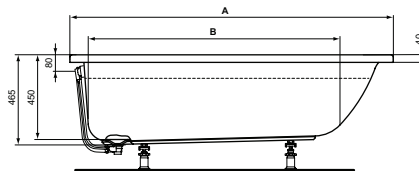

Ideal Standard

Vasca

Connect Air

	A	B	C	D
T3622..	1800	1430	800	560
T3617..	1700	1325	700	460
T3615..	1600	1040	700	460
T3613..	1500	930	700	460

Codice: T362201

Vasca rettangolare da incasso

Vasca rettangolare per installazione ad incasso

Colore: 01 - Bianco

Scopri piú dettagli:

Tipologia:	Vasca rettangolare
Riconoscimenti:	DIN EN 198; DIN EN 14516; DIN EN 232
Fori della rubinetteria:	0
Peso netto (kg):	23
Materiale:	Acrilico
Altezza (mm):	465
Larghezza (mm):	800
Lunghezza (mm):	1800
Forma:	Rettangolare
Portata (litri):	305

Ideal Standard (Italia) Srl

Via Giosuè Borsi 9, 20143 Milano, Italia - Tel: +39 (0)2 28881

Email: info@idealstandard.it - Web: www.idealstandard.it