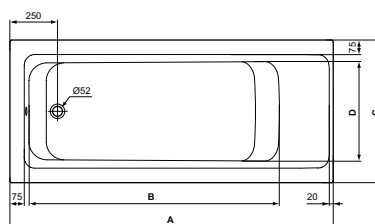

Ideal Standard

Vasca

Connect Air

	A	B	C	D
T3622..	1800	1430	800	560
T3617..	1700	1325	700	460
T3615..	1600	1040	700	460
T3613..	1500	930	700	460

Codice: T362201

Vasca rettangolare da incasso

Vasca rettangolare per installazione ad incasso

Colore: 01 - Bianco

Scopri piú dettagli:

Tipologia:	Vasca rettangolare
Riconoscimenti:	DIN EN 198; DIN EN 14516; DIN EN 232
Fori della rubinetteria:	0
Peso netto (kg):	23
Materiale:	Acrilico
Altezza (mm):	465
Larghezza (mm):	800
Lunghezza (mm):	1800
Forma:	Rettangolare
Portata (litri):	305

Ideal Standard (Italia) Srl

Via Giosuè Borsi 9, 20143 Milano, Italia - Tel: +39 (0)2 28881

Email: info@idealstandard.it - Web: www.idealstandard.it