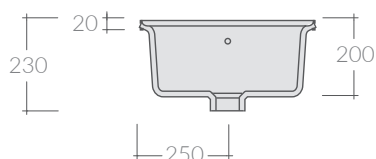

ATTENZIONE/ ATTENTION

Galassia Srl persegue la filosofia di migliorare i prodotti aggiungendo nuovi materiali, innovazioni progettuali e tecnologie produttive.
L'azienda si riserva di cambiare

schede tecniche e caratteristiche di funzionamento degli articoli in ogni momento e senza necessità di preavviso.
I pesi possono subire variazioni del 20 %

Galassia Srl is constantly improving its products by adding new materials, new projects and modern production technologies. The company reserves the right to change any technical

specifications/dimension and/or operating characteristics of the products at any time and without giving notice. The ceramic items weight may vary up to 20%.