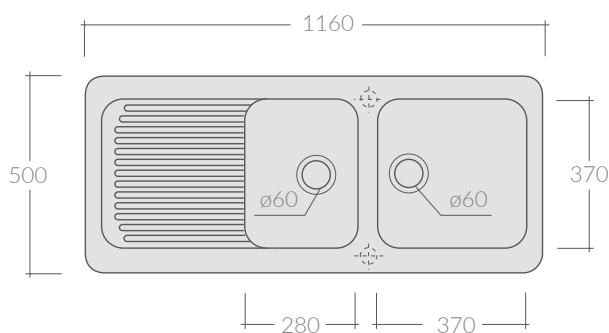

COLORI / COLORS

○ 5100 bianco
white

Lavello Genius 116x50xh2 cm.
Reversibile. Installazione ad incasso.
Genius sink 116x50xh2 cm.
Reversible. Recessed installation.

Kg. 31

Le dimensioni dei lavelli possono variare del +/-2%, si raccomanda di effettuare i tagli e gli aggiustamenti sul mobile solo dopo aver ricevuto il lavello.

Due to +/-2 ceramic dimension tolerance, it is recommended that the cabinet makers wait until the sink is delivered before making the cabinet.

ACCESSORI NON INCLUSI / ACCESSORIES NOT INCLUDED

9019

Sifone 2 vie + 2 pilette per ø60.
Double siphon with two draining outlet for ø60.