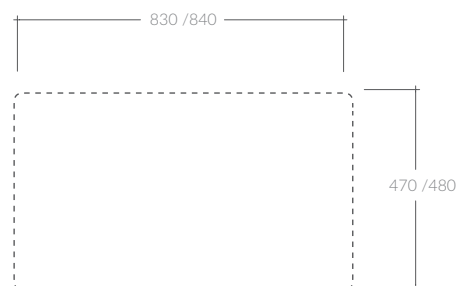

COLORI / COLORS

○ 5102D90 bianco white

● 5102D90NE nero black

Le dimensioni dei lavelli possono variare del +/-2%, si raccomanda di effettuare i tagli e gli aggiustamenti sul mobile solo dopo aver ricevuto il lavello.

Due to +/-2 ceramic dimension tolerance, it is recommended that the cabinet makers wait until the sink is delivered before making the cabinet.

Lavello Genius 86x50xh2 cm.
Reversibile. Installazione ad incasso.
Genius sink 86x50xh2 cm.
Reversible. Recessed installation.

Kg. 42

ACCESSORI NON INCLUSI / ACCESSORIES NOT INCLUDED

9038

Sifone 1" 1/2, 1 vie per ø90.
Siphon 1" 1/2, one draining outlets, for ø90.

Foro per installazione da incasso.
Hole for recessed installation.