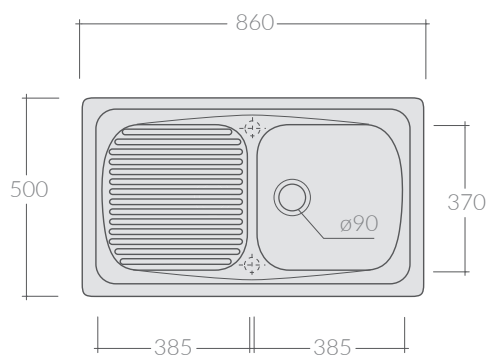

COLORI / COLORS

○ 5102D90 bianco white

● 5102D90NE nero black

Le dimensioni dei lavelli possono variare del +/-2%, si raccomanda di effettuare i tagli e gli aggiustamenti sul mobile solo dopo aver ricevuto il lavello.

Due to +/-2 ceramic dimension tolerance, it is recommended that the cabinet makers wait until the sink is delivered before making the cabinet.

Lavello Genius 86x50xh2 cm.
Reversibile. Installazione ad incasso.
Genius sink 86x50xh2 cm.
Reversible. Recessed installation.

Kg. 42

ACCESSORI NON INCLUSI / ACCESSORIES NOT INCLUDED

9038

Sifone 1" 1/2, 1 vie per ø90.
Siphon 1" 1/2, one draining outlets, for ø90.

Foro per installazione da incasso.
Hole for recessed installation.

ATTENZIONE/ ATTENTION