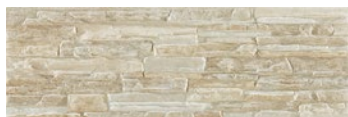

**17x52**  
6,69"x20,47"

**GRES PORCELÁNICO ESMALTADO**  
GLAZED PORCELAIN TILES · GRÈS CÉRAME ÉMAILLÉ

**At. Teide Neutro**

● 17x52 M34 015.550.0260.00057

**At. Teide Gris**

● 17x52 M34 015.550.0002.00057

**At. Teide Grafito**

● 17x52 M34 015.550.0068.00057

**At. Teide Beige**

● 17x52 M34 015.550.0007.00057

**At. Teide Marron**

● 17x52 M34 015.550.0009.00057

**At. Teide Magma**

● 17x52 M34 015.550.0249.00057

**Empaquetado / Packaging / Emballage**