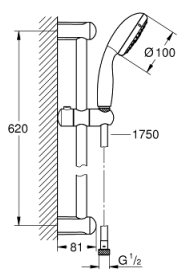

27 794 001 TEMPESTA 100 SET ASTA DOCCIA A 3 GETTI

DESCRIZIONE PRODOTTO

- manopola doccia (art. 28 261)
- asta doccia da 600 mm (art. 27 523)
- flessibile Relexaflex lunghezza 1750 mm (art. 28 154)
- GROHE DreamSpray per un getto sempre perfetto
- sistema anticalcare SpeedClean
- bordo in silicone anti-urto

Certificate NF - Classement E0 C1 A3 U3

27 794 001 TEMPESTA 100 SET ASTA DOCCIA A 3 GETTI

27 794 001 TEMPESTA 100 SET ASTA DOCCIA A 3 GETTI

PARTI DI RICAMBIO

1: Supporto per asta doccia (Ordine n. 48098000)

2: Elemento scorrevole (Ordine n. 48099000)

3: Filtro (Ordine n. 0700200M)

4: Distanziatore (Ordine n. 48051000)*

* Accessori speciali