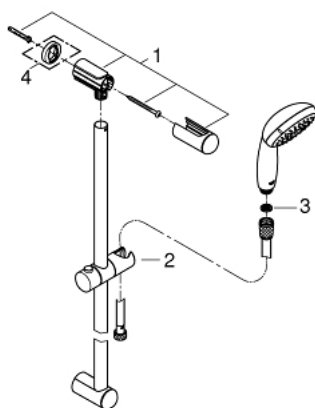

27 794 001 TEMPESTA 100 SET ASTA DOCCIA A 3 GETTI

DESCRIZIONE PRODOTTO

- manopola doccia (art. 28 261)
- asta doccia da 600 mm (art. 27 523)
- flessibile Relexaflex lunghezza 1750 mm (art. 28 154)
- GROHE DreamSpray per un getto sempre perfetto
- sistema anticalcare SpeedClean
- bordo in silicone anti-urto

Certificate NF - Classement E0 C1 A3 U3

27 794 001 TEMPESTA 100 SET ASTA DOCCIA A 3 GETTI

27 794 001 TEMPESTA 100 SET ASTA DOCCIA A 3 GETTI

PARTI DI RICAMBIO

1: Supporto per asta doccia (Ordine n. 48098000)

2: Elemento scorrevole (Ordine n. 48099000)

3: Filtro (Ordine n. 0700200M)

4: Distanziatore (Ordine n. 48051000)*

* Accessori speciali