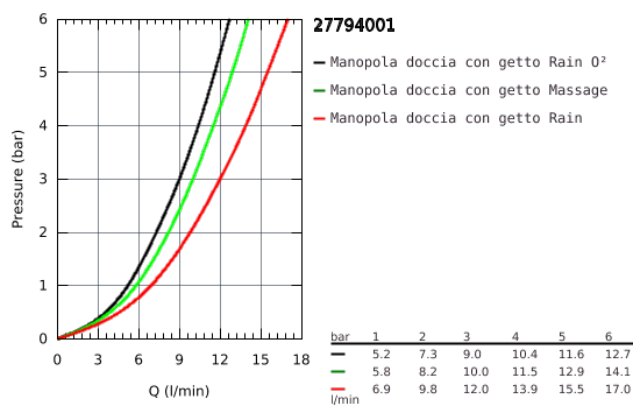

27 794 001 TEMPESTA 100 SET ASTA DOCCIA A 3 GETTI