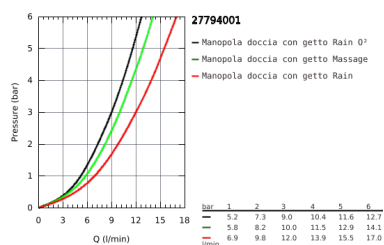

27 794 001 TEMPESTA 100 SET ASTA DOCCIA A 3 GETTI

DESCRIZIONE PRODOTTO

- manopola doccia (art. 28 261)
- asta doccia da 600 mm (art. 27 523)
- flessibile Relexaflex lunghezza 1750 mm (art. 28 154)
- GROHE DreamSpray per un getto sempre perfetto
- sistema anticalcare SpeedClean
- bordo in silicone anti-urto

Certificate NF - Classement E0 C1 A3 U3