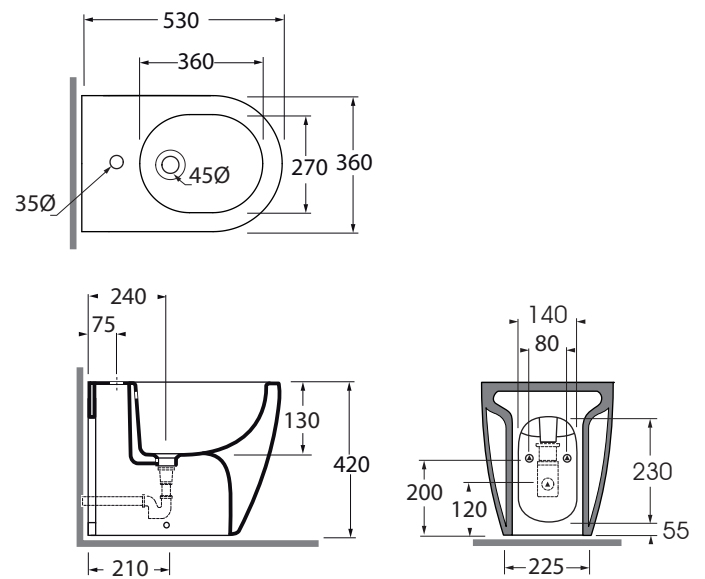

CMBIT000000M

sanitari terra/floor mounted sanitary wares

codice  
code

Bidet Comoda a terra monoforo.  
Comoda floor standing bidet 1 tap hole.

bianco lucido/ shiny white

CMBIT000000MBI

CM 53x36x42

plt italy pz.20 - plt export pcs.20

kg 27

scala/scale 1:20 dimensioni/dimensions in mm

Disponibili per tutti i prodotti COMODA e per le pilette con tappo in ceramica PILCE,  
Available for all COMODA products and for the free flow ceramic drains PILCE

kg 0,5

Codice  
code

PILCE/CO

Piletta automatica con troppo pieno  
Automatic waste system with over flow

kg 0,5

Codice  
code

PILTR

TECHNICAL SHEET n°: <b>01</b>	DESIGNER: <b>OFFICINA AZZURRA</b>	CODE: <b>CMBIT000000M</b>	Azzurra sanitari in ceramica S.p.a. via Civita Castellana snc 01030 Castel S.Elia (VT) - ITALY Tel. +39.0761 518155 Fax. +39.0761 514560	
SHEET FORMAT: <b>A4</b>	ISO	REVISION: <b>02</b>	SCALE: <b>1:20</b>	DATE: <b>11/07/2019</b>
REGULATIONS: <b>CE EN 14528 / EN35 / Dop-15528*</b>				
All the measurements respect the tolerances provided by the "AZZURRA QUALITY GUIDELINES".				