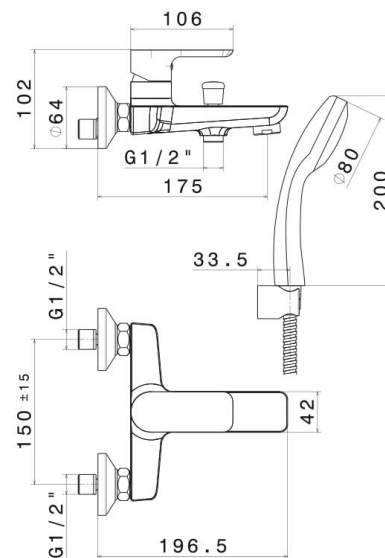

V14081

Gruppo vasca esterno completo di supporto
fisso flessibile e doccetta.

Finiture

B0.010 - Cromo

F0.202 - Nero Opaco

Disegno tecnico

VEMA S.r.l.
Via Novara, 380 - 28021 Borgomanero - No
Tel. +39 0322 912018 - Fax +39 0322 953497
info@vemarubinetterie.it