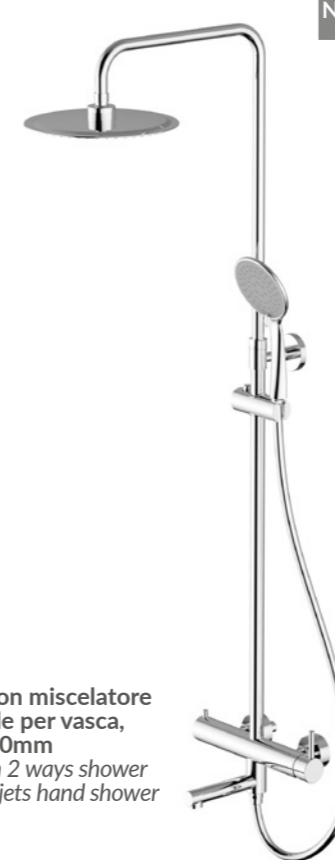

- BS | obsidian bronze
- DM | dark mirror
- MC | bourbon metal
- SB | soft brass
- E0 | brushed nickel
- C0 | graphite
- BB | matt black
- 33 | gold
- 11 | chrome

NEW

Info

cod. 15378

Colonna doccia regolabile con miscelatore termostatico 2 vie, doccia 1 getto, soffione Ø250mm
Adjustable shower column with 2 ways thermostatic mixer, 1 jet hand shower and Ø250mm shower head

- BB | matt black
- 11 | chrome

NEW

Info

cod. 15371

Colonna doccia regolabile con miscelatore doccia 2 vie, doccia 3 getti, soffione Ø250mm
Adjustable shower column with 2 ways shower mixer, 3 jets hand shower and Ø250mm shower head

- 11 | chrome

NEW

Info

cod. 15375

Colonna doccia regolabile con miscelatore doccia 2 vie e bocca mobile per vasca, doccia 3 getti, soffione Ø250mm
Adjustable shower column with 2 ways shower mixer and swivel bath spout, 3 jets hand shower and Ø250mm shower head

- 11 | chrome

Info

cod. 15345

Colonna doccia fissa con presa acqua dall'alto e deviatore, doccia multi getto, soffione Ø200mm
Fix shower column with water outlet on top, diverter, multi jets hand shower and Ø200mm shower head