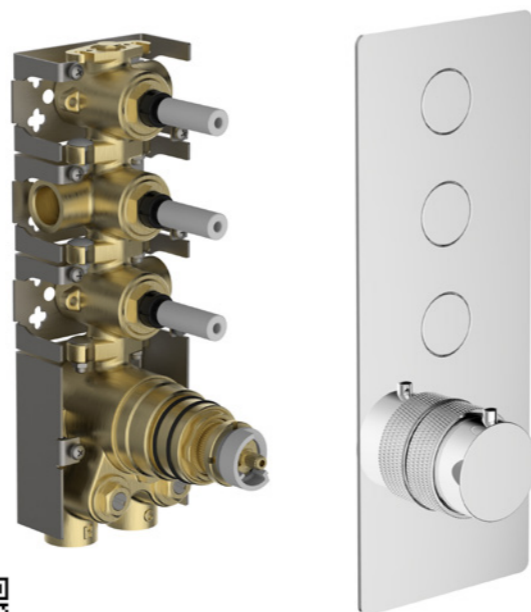

cod. 0350400-T01

Miscelatore incasso
termostatico 3 VIE con comandi
a pulsante e con regolazione
portata - solo corpo grezzo
Concealed thermostatic 3 WAYS
mixer with push button controls
and flow rate regulation - only
rough body

cod. 57024E

Parti esterne per miscelatore
incasso termostatico 3 VIE
con comandi a pulsante e con
regolazione portata
Exposed parts for concealed
thermostatic 3 WAYS mixer with
push button controls and flow
rate regulation