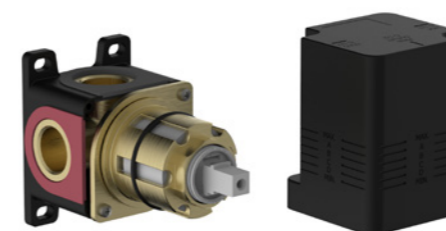

cod. 03C0900-T01
Miscelatore incasso doccia 1 VIA - solo corpo grezzo con cassetta e coperchio
Concealed shower mixer 1 WAY - only rough body with UNIBOX and cover

NON compatibile con | NOT suitable to
45009, 73009, 9J009