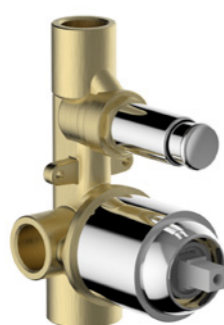

cod. 0301500-T02  
Incasso deviatore - solo corpo grezzo con cassetta  
Concealed diverter - only rough body and UNIBOX

0192300-001  
Ø 35 Diverter 2 ways

11 | chrome

cod. 0310711-001  
Miscelatore incasso doccia 1 VIA - solo cromo  
Concealed shower mixer 1 WAY - only chrome

0119411-001  
Ø 35

11 | chrome

cod. 0313811-T01  
Miscelatore incasso da 3 a 5 VIE verticale completo - solo cromo  
Concealed shower mixer from 3 to 5 WAYS vertical complete - only chrome

0119700-001 | 0119411-001  
cart. div. | cart. mix

cod. 01913  
Prolunga per miscelatore incasso doccia 1 VIA - grezzo  
Extension for concealed shower mixer 1 WAY - rough body

Compatibile con | Suitable to  
0301500-T01, 0301500-T02,  
0310900-T01, 0310900-T02, 03C0900-T01

11 | chrome

cod. 0311711-001  
Miscelatore incasso vasca/doccia con deviatore PUSH - solo cromo  
Concealed bath/shower mixer with PUSH diverter - only chrome

0119411-001  
Ø 35

11 | chrome

cod. 0312711-T01  
Deviatore incasso da 1 a 5 VIE per miscelatore incasso doccia completo - solo cromo  
Concealed diverter 1 to 5 WAYS for mechanical shower mixer complete - only chrome