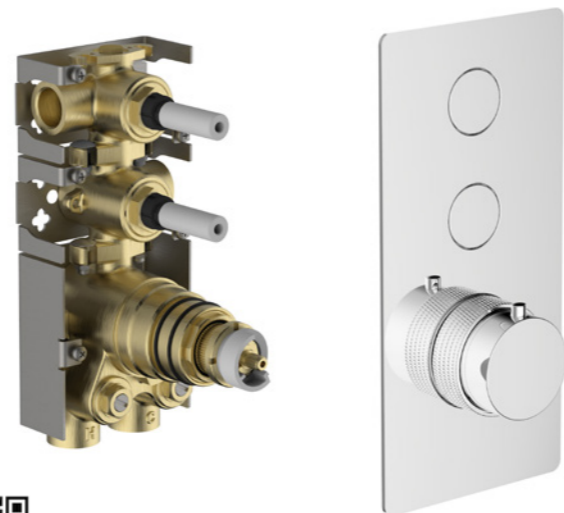

# SISTEMI INCASSO CONCEALED SYSTEMS

cod. 0350100-T01

Miscelatore incasso  
termostatico 2 VIE con comandi  
a pulsante e con regolazione  
portata - solo corpo grezzo  
Concealed thermostatic 2 WAYS  
mixer with push button controls  
and flow rate regulation - only  
rough body

cod. 57020E

Parti esterne per miscelatore  
incasso termostatico 2 VIE  
con comandi a pulsante e con  
regolazione portata  
Exposed parts for concealed  
thermostatic 2 WAYS mixer with  
push button controls and flow  
rate regulation

cod. 0350200-T01

Miscelatore incasso  
termostatico 2 VIE con comandi  
a pulsante - solo corpo grezzo  
Concealed thermostatic 2 WAYS  
mixer with push button controls -  
only rough body

cod. 57022E

Parti esterne per miscelatore  
incasso termostatico 2 VIE  
con comandi a pulsante  
Exposed parts for concealed  
thermostatic 2 WAYS mixer with  
push button controls

cod. 0350500-T01

Miscelatore incasso  
termostatico 3 VIE con comandi  
a pulsante - solo corpo grezzo  
Concealed thermostatic 3 WAYS  
mixer with push button controls -  
only rough body

cod. 57026E

Parti esterne per miscelatore  
incasso termostatico 3 VIE  
con comandi a pulsante  
Exposed parts for concealed  
thermostatic 3 WAYS mixer with  
push button controls