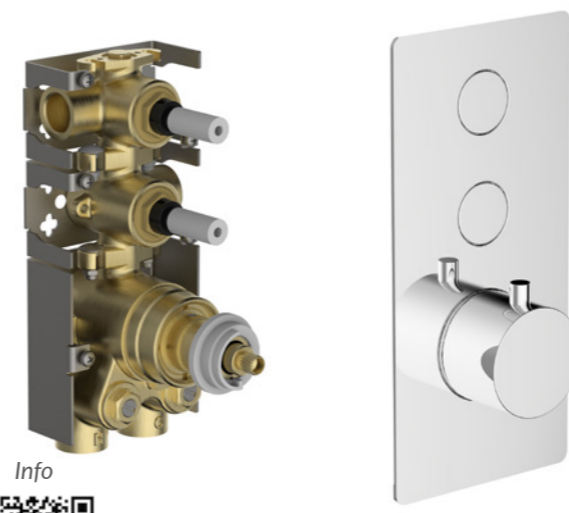

# SISTEMI INCASSO CONCEALED SYSTEMS

cod. 0350100-T01

Miscelatore incasso  
termostatico 2 VIE con comandi  
a pulsante e con regolazione  
portata - solo corpo grezzo  
Concealed thermostatic 2 WAYS  
mixer with push button controls  
and flow rate regulation - only  
rough body

cod. 57020E

Parti esterne per miscelatore  
incasso termostatico 2 VIE  
con comandi a pulsante e con  
regolazione portata  
Exposed parts for concealed  
thermostatic 2 WAYS mixer with  
push button controls and flow  
rate regulation

cod. 0350200-T01

Miscelatore incasso  
termostatico 2 VIE con comandi  
a pulsante - solo corpo grezzo  
Concealed thermostatic 2 WAYS  
mixer with push button controls -  
only rough body

cod. 57022E

Parti esterne per miscelatore  
incasso termostatico 2 VIE  
con comandi a pulsante  
Exposed parts for concealed  
thermostatic 2 WAYS mixer with  
push button controls

cod. 0350500-T01

Miscelatore incasso  
termostatico 3 VIE con comandi  
a pulsante - solo corpo grezzo  
Concealed thermostatic 3 WAYS  
mixer with push button controls -  
only rough body

cod. 57026E

Parti esterne per miscelatore  
incasso termostatico 3 VIE  
con comandi a pulsante  
Exposed parts for concealed  
thermostatic 3 WAYS mixer with  
push button controls