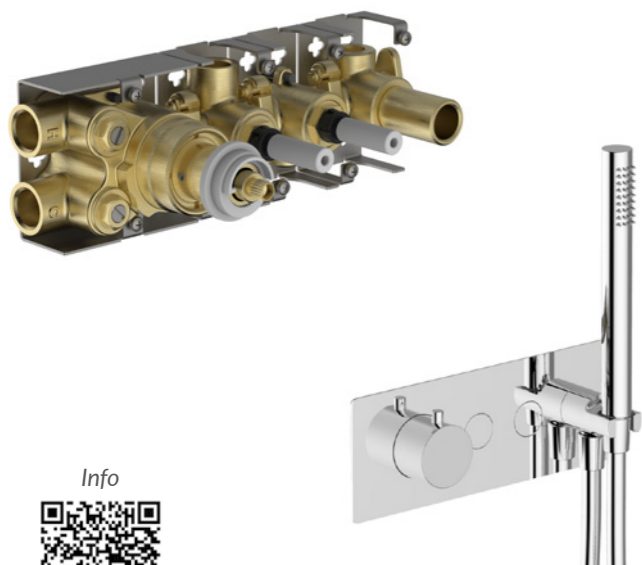

cod. 0350300-T01

Miscelatore incasso vasca/  
doccia 2 VIE con comandi a  
pulsante - solo corpo grezzo  
Concealed 2 WAYS bath/shower  
mixer with push button controls -  
only rough body

cod. 73024E

Parti esterne per miscelatore  
incasso vasca/doccia 2 VIE  
con comandi a pulsante  
Exposed parts for concealed  
bath/shower 2 WAYS mixer with  
push button controls

cod. 0350600-T01

Miscelatore incasso vasca/  
doccia 3 VIE con comandi a  
pulsante - solo corpo grezzo  
Concealed 3 WAYS bath/shower  
mixer with push button controls -  
only rough body

cod. 73026E

Parti esterne per miscelatore  
incasso vasca/doccia 3 VIE  
con comandi a pulsante  
Exposed parts for concealed  
bath/shower 3 WAYS mixer with  
push button controls

INCASSI  
CONCEAL

cod. 0310400-T02  
Batteria lavabo parete - parti incassate  
Wall mounted basin mixer - rough in

cod. 0350700-T01  
Miscelatore incasso termostatico 2 VIE orizzontale con comandi a pulsante e attacco presa acqua - solo corpo grezzo  
Horizontal concealed thermostatic 2 WAYS mixer with push button controls and water outlet connection- only rough body

cod. 57028E  
Parti esterne per miscelatore incasso termostatico 2 VIE orizzontale con comandi a pulsante, presa acqua e dotazione doccia  
Exposed parts for horizontal concealed thermostatic 2 WAYS mixer with push button controls, water outlet and shower set