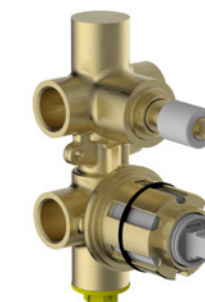

cod. 73028E  
Parti esterne per miscelatore incasso doccia 2 VIE orizzontale con comandi a pulsante, presa acqua e dotazione doccia  
Exposed parts for horizontal concealed 2 WAYS shower mixer with push button controls, water outlet and shower set

cod. 0310900-T02  
Miscelatore incasso doccia 1 VIA - solo corpo grezzo con cassetta  
Concealed shower mixer 1 WAY - only rough body with UNIBOX

cod. 03C0900-T01  
Miscelatore incasso doccia 1 VIA - solo corpo grezzo con cassetta e coperchio  
Concealed shower mixer 1 WAY - only rough body with UNIBOX and cover

NON compatibile con | NOT suitable to  
45009, 73009, 9J009

cod. 0311800-T02  
Miscelatore incasso vasca/doccia 2 VIE con deviatore ROTATIVO - solo corpo grezzo e cassetta  
Concealed bath/shower mixer 2 WAYS with SPIN diverter - only rough body with UNIBOX

cod. 0311900-T01  
Miscelatore incasso vasca/doccia 3 VIE con deviatore ROTATIVO - solo corpo grezzo  
Concealed bath/shower mixer 3 WAYS with SPIN diverter - only rough body

cod. 0311800-T01  
Miscelatore incasso vasca/doccia 2 VIE con deviatore ROTATIVO - solo corpo grezzo  
Concealed bath/shower mixer 2 WAYS with SPIN diverter - only rough body