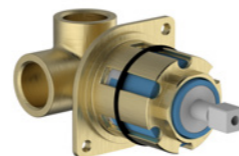

cod. 0301500-T01
Incasso deviatore - solo corpo grezzo
Concealed diverter - only rough body

0192300-001
Ø 35 Diverter 2 ways

11 | chrome