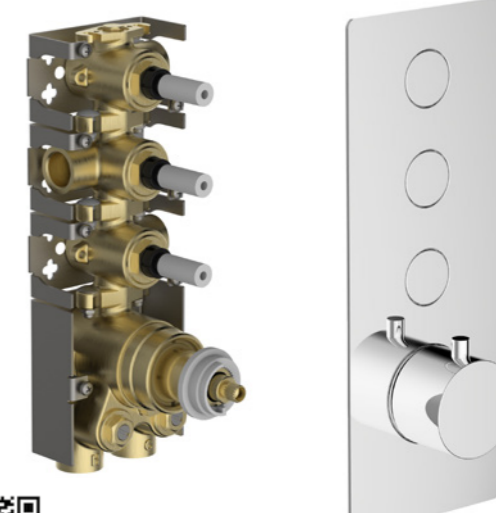

# SISTEMI INCASSO CONCEALED SYSTEMS

cod. 0350100-T01

Miscelatore incasso  
termostatico 2 VIE con comandi  
a pulsante e con regolazione  
portata - solo corpo grezzo  
Concealed thermostatic 2 WAYS  
mixer with push button controls  
and flow rate regulation - only  
rough body

cod. 57020E

Parti esterne per miscelatore  
incasso termostatico 2 VIE  
con comandi a pulsante e con  
regolazione portata  
Exposed parts for concealed  
thermostatic 2 WAYS mixer with  
push button controls and flow  
rate regulation

cod. 0350200-T01

Miscelatore incasso  
termostatico 2 VIE con comandi  
a pulsante - solo corpo grezzo  
Concealed thermostatic 2 WAYS  
mixer with push button controls -  
only rough body

cod. 57022E

Parti esterne per miscelatore  
incasso termostatico 2 VIE  
con comandi a pulsante  
Exposed parts for concealed  
thermostatic 2 WAYS mixer with  
push button controls

cod. 0350500-T01

Miscelatore incasso  
termostatico 3 VIE con comandi  
a pulsante - solo corpo grezzo  
Concealed thermostatic 3 WAYS  
mixer with push button controls -  
only rough body

cod. 57026E

Parti esterne per miscelatore  
incasso termostatico 3 VIE  
con comandi a pulsante  
Exposed parts for concealed  
thermostatic 3 WAYS mixer with  
push button controls