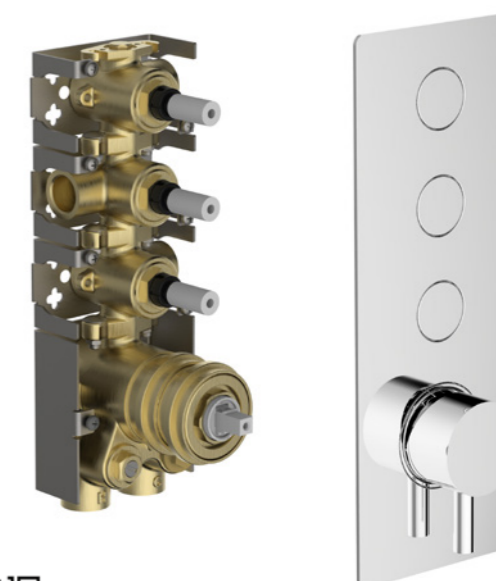

cod. 57024E

Parti esterne per miscelatore  
incasso termostatico 3 VIE  
con comandi a pulsante e con  
regolazione portata  
Exposed parts for concealed  
thermostatic 3 WAYS mixer with  
push button controls and flow  
rate regulation

cod. 0350300-T01

Miscelatore incasso vasca/  
doccia 2 VIE con comandi a  
pulsante - solo corpo grezzo  
Concealed 2 WAYS bath/shower  
mixer with push button controls -  
only rough body

cod. 73024E

Parti esterne per miscelatore  
incasso vasca/doccia 2 VIE  
con comandi a pulsante  
Exposed parts for concealed  
bath/shower 2 WAYS mixer with  
push button controls

cod. 0350600-T01

Miscelatore incasso vasca/  
doccia 3 VIE con comandi a  
pulsante - solo corpo grezzo  
Concealed 3 WAYS bath/shower  
mixer with push button controls -  
only rough body

cod. 73026E

Parti esterne per miscelatore  
incasso vasca/doccia 3 VIE  
con comandi a pulsante  
Exposed parts for concealed  
bath/shower 3 WAYS mixer with  
push button controls