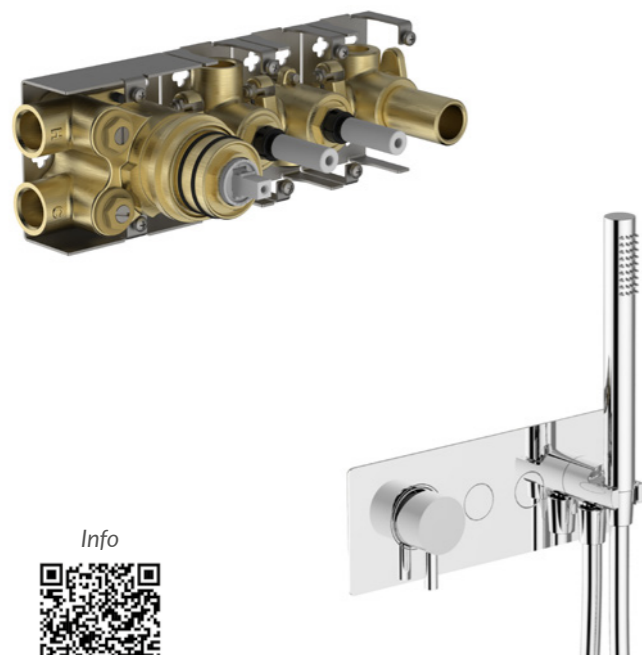

cod. 0350600-T01

Miscelatore incasso vasca/  
doccia 3 VIE con comandi a  
pulsante - solo corpo grezzo  
Concealed 3 WAYS bath/shower  
mixer with push button controls -  
only rough body

cod. 73026E

Parti esterne per miscelatore  
incasso vasca/doccia 3 VIE  
con comandi a pulsante  
Exposed parts for concealed  
bath/shower 3 WAYS mixer with  
push button controls

INCASSI  
CONCEAL

cod. 0310400-T02  
Batteria lavabo parete - parti incassate  
Wall mounted basin mixer - rough in

cod. 0350700-T01  
Miscelatore incasso termostatico 2 VIE orizzontale con comandi a pulsante e attacco presa acqua - solo corpo grezzo  
Horizontal concealed thermostatic 2 WAYS mixer with push button controls and water outlet connection- only rough body

cod. 57028E  
Parti esterne per miscelatore incasso termostatico 2 VIE orizzontale con comandi a pulsante, presa acqua e dotazione doccia  
Exposed parts for horizontal concealed thermostatic 2 WAYS mixer with push button controls, water outlet and shower set

cod. 0310900-T01  
Miscelatore incasso doccia 1 VIA - solo corpo grezzo  
Concealed shower mixer 1 WAY - only rough body

cod. 0350800-T01  
Miscelatore incasso doccia 2 VIE orizzontale con comandi a pulsante e attacco presa acqua - solo corpo grezzo  
Horizontal concealed 2 WAYS shower mixer with push button controls and water outlet connection- only rough body