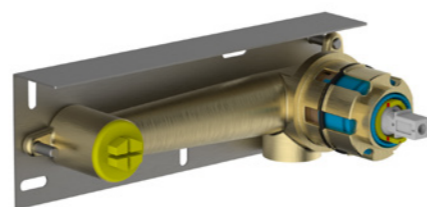

cod. 0350300-T01

Miscelatore incasso vasca/  
doccia 2 VIE con comandi a  
pulsante - solo corpo grezzo  
Concealed 2 WAYS bath/shower  
mixer with push button controls -  
only rough body

cod. 73024E

Parti esterne per miscelatore  
incasso vasca/doccia 2 VIE  
con comandi a pulsante  
Exposed parts for concealed  
bath/shower 2 WAYS mixer with  
push button controls

cod. 0350600-T01

Miscelatore incasso vasca/  
doccia 3 VIE con comandi a  
pulsante - solo corpo grezzo  
Concealed 3 WAYS bath/shower  
mixer with push button controls -  
only rough body

cod. 73026E

Parti esterne per miscelatore  
incasso vasca/doccia 3 VIE  
con comandi a pulsante  
Exposed parts for concealed  
bath/shower 3 WAYS mixer with  
push button controls

INCASSI  
CONCEAL

cod. 0310400-T02  
Batteria lavabo parete - parti incassate  
Wall mounted basin mixer - rough in

cod. 0350700-T01  
Miscelatore incasso termostatico 2 VIE orizzontale con comandi a pulsante e attacco presa acqua - solo corpo grezzo  
Horizontal concealed thermostatic 2 WAYS mixer with push button controls and water outlet connection- only rough body

cod. 57028E  
Parti esterne per miscelatore incasso termostatico 2 VIE orizzontale con comandi a pulsante, presa acqua e dotazione doccia  
Exposed parts for horizontal concealed thermostatic 2 WAYS mixer with push button controls, water outlet and shower set