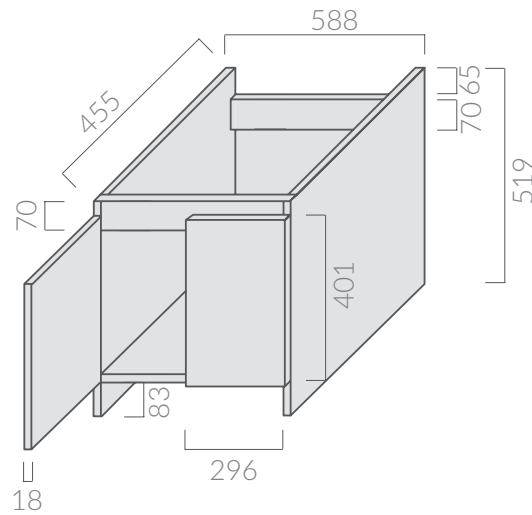

ATTENZIONE/ ATTENTION

Galassia Srl persegue la filosofia di migliorare i prodotti aggiungendo nuovi materiali, innovazioni progettuali e tecnologie produttive. L'azienda si riserva di cambiare

schede tecniche e caratteristiche di funzionamento degli articoli in ogni momento e senza necessità di preavviso. I pesi possono subire variazioni del 20 %

Galassia Srl is constantly improving its products by adding new materials, new projects and modern production technologies. The company reserves the right to change any technical

specifications/dimension and/or operating characteristics of the products at any time and without giving notice. The ceramic items weight may vary up to 20%.