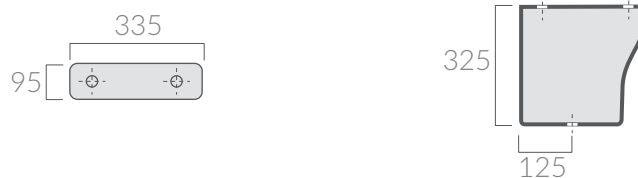

ATTENZIONE/ ATTENTION

Galassia Srl persegue la filosofia di migliorare i prodotti aggiungendo nuovi materiali, innovazioni progettuali e tecnologie produttive. L'azienda si riserva di cambiare

schede tecniche e caratteristiche di funzionamento degli articoli in ogni momento e senza necessità di preavviso. I pesi possono subire variazioni del 20 %

Galassia Srl is constantly improving its products by adding new materials, new projects and modern production technologies. The company reserves the right to change any technical

specifications/dimension and/or operating characteristics of the products at any time and without giving notice. The ceramic items weight may vary up to 20%.