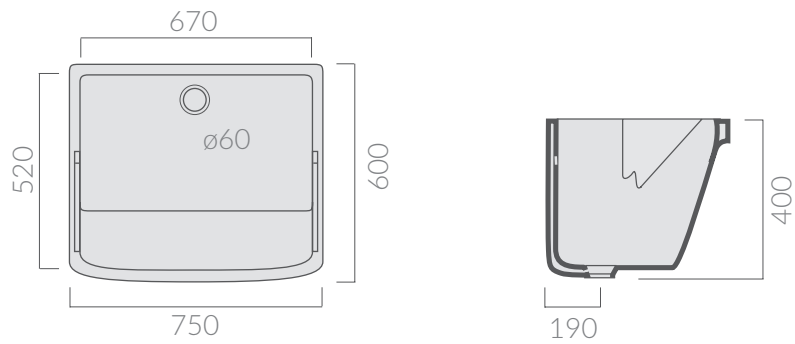

ATTENZIONE/ ATTENTION

Galassia Srl persegue la filosofia di migliorare i prodotti aggiungendo nuovi materiali, innovazioni progettuali e tecnologie produttive. L'azienda si riserva di cambiare

schede tecniche e caratteristiche di funzionamento degli articoli in ogni momento e senza necessità di preavviso. I pesi possono subire variazioni del 20 %

Galassia Srl is constantly improving its products by adding new materials, new projects and modern production technologies. The company reserves the right to change any technical

specifications/dimension and/or operating characteristics of the products at any time and without giving notice. The ceramic items weight may vary up to 20%.