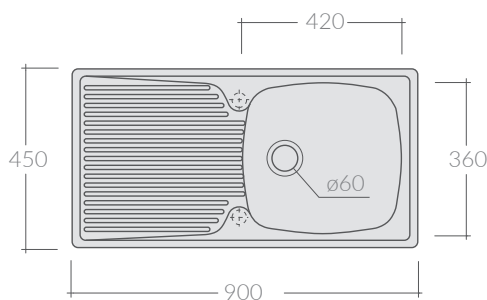

COLORI / COLORS

○ 5003 bianco white

Lavello Eliseo 90x45xh5 cm.
Reversibile.
Eliseo sink 90x45xh5 cm.
Reversible.

Kg. 26

Le dimensioni dei lavelli possono variare del +/-2%, si raccomanda di effettuare i tagli e gli aggiustamenti sul mobile solo dopo aver ricevuto il lavello.

Due to +/-2 ceramic dimension tolerance, it is recommended that the cabinet makers wait until the sink is delivered before making the cabinet.

ACCESSORI NON INCLUSI / ACCESSORIES NOT INCLUDED

9014

Sifone 1 via con piletta per ø60.
Siphon with one draining outlet for ø60.