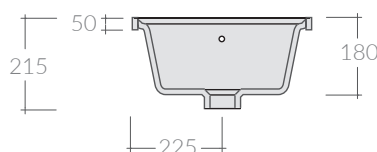

COLORI / COLORS

○ 5003 bianco white

Lavello Eliseo 90x45xh5 cm.
Reversibile.
Eliseo sink 90x45xh5 cm.
Reversible.

Kg. 26

Le dimensioni dei lavelli possono variare del +/-2%, si raccomanda di effettuare i tagli e gli aggiustamenti sul mobile solo dopo aver ricevuto il lavello.

Due to +/-2 ceramic dimension tolerance, it is recommended that the cabinet makers wait until the sink is delivered before making the cabinet.

ACCESSORI NON INCLUSI / ACCESSORIES NOT INCLUDED

9014

Sifone 1 via con piletta per ø60.
Siphon with one draining outlet for ø60.