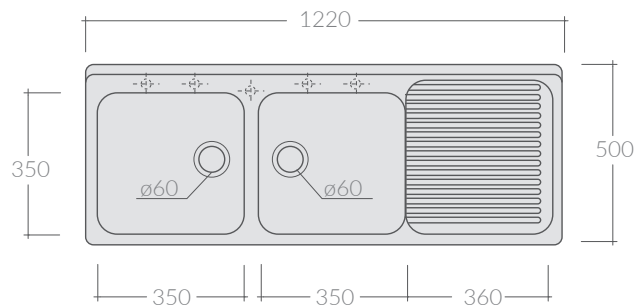

COLORI / COLORS

○ 5004 bianco white

Lavello da mobile Florence 122x50 cm, gocciolatoio dx.

Installazione da mobile.

Furniture sink 120x50 cm, right draining board.

Furniture installation.

Kg. 42

Le dimensioni dei lavelli possono variare del +/-2%, si raccomanda di effettuare i tagli e gli aggiustamenti sul mobile solo dopo aver ricevuto il lavello.

Due to +/-2 ceramic dimension tolerance, it is recommended that the cabinet makers wait until the sink is delivered before making the cabinet.

ACCESSORI NON INCLUSI / ACCESSORIES NOT INCLUDED

9019

Sifone 2 vie + 2 pilette per ø60.

Double siphon with two draining outlet for ø60.

ATTENZIONE/ ATTENTION

Galassia Srl persegue la filosofia di migliorare i prodotti aggiungendo nuovi materiali, innovazioni progettuali e tecnologie produttive. L'azienda si riserva di cambiare