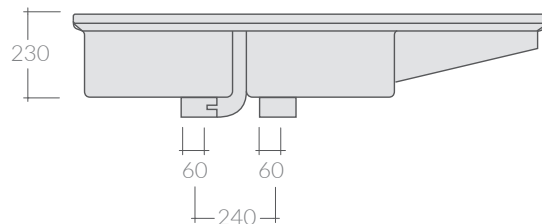

COLORI / COLORS

○ 5004 bianco white

Lavello da mobile Florence 122x50 cm, gocciolatoio dx.

Installazione da mobile.

Furniture sink 120x50 cm, right draining board.

Furniture installation.

Kg. 42

Le dimensioni dei lavelli possono variare del +/-2%, si raccomanda di effettuare i tagli e gli aggiustamenti sul mobile solo dopo aver ricevuto il lavello.

Due to +/-2 ceramic dimension tolerance, it is recommended that the cabinet makers wait until the sink is delivered before making the cabinet.

ACCESSORI NON INCLUSI / ACCESSORIES NOT INCLUDED

9019

Sifone 2 vie + 2 pilette per ø60.

Double siphon with two draining outlet for ø60.

ATTENZIONE/ ATTENTION

Galassia Srl persegue la filosofia di migliorare i prodotti aggiungendo nuovi materiali, innovazioni progettuali e tecnologie produttive. L'azienda si riserva di cambiare