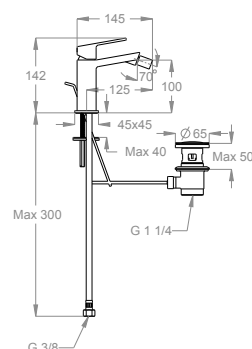

Miscelatore bidet h. 142 mm, interasse 125 mm, con scarico e salterello.

Finiture disponibili

Chrome

10.00
Chrome

Black to White

28.00
Burning Black

36.00
Dark Graphite

38.00
Warm Grey