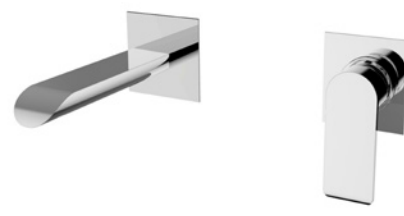

cod. 8X301

Miscelatore lavabo con scarico click clack
Wash basin mixer with click clack waste

0118600-001
Ø 25

Info

cod. 8X318E

Parti esterne per batteria lavabo parete con scarico click clack, 2 pezzi - bocca 170mm
Exposed parts for wall mounted basin mixer with click clack waste, 2 pieces - 170mm spout

Compatibile con (vedi da p.184) | Suitable to (see from p.184)
0310400-T02

Info

cod. 8X401

Miscelatore bidet con scarico click clack
Bidet mixer with click clack waste

0118600-001
Ø 25

Finiture Finishes

- BS | obsidian bronze **NEW**
- CO | graphite
- BB | matt black
- 11 | chrome

Info

cod. 8X370

Miscelatore lavabo alto con scarico click clack
High wash basin mixer with click clack waste

0118600-001
Ø 25

11 | chrome

Info

cod. 8X150

Miscelatore vasca con dotazione doccia - solo cromo
Bath mixer with shower set - only chrome

0119300-001
Ø 35

Info

cod. 8X160

Miscelatore vasca senza dotazione doccia
Bath mixer without shower set

0119300-001
Ø 35

Info

cod. 8X314E

Parti esterne per batteria lavabo parete con scarico click clack, 1 pezzo - bocca 170mm
Exposed parts for wall mounted basin mixer with click clack waste, 1 piece - 170mm spout