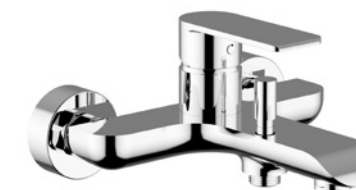

cod. 8X301

Miscelatore lavabo con scarico click clack
Wash basin mixer with click clack waste

0118600-001
Ø 25

Info

cod. 8X318E

Parti esterne per batteria lavabo parete con scarico click clack, 2 pezzi - bocca 170mm
Exposed parts for wall mounted basin mixer with click clack waste, 2 pieces - 170mm spout

Compatibile con (vedi da p.184) | Suitable to (see from p.184)
0310400-T02

Info

cod. 8X401

Miscelatore bidet con scarico click clack
Bidet mixer with click clack waste

0118600-001
Ø 25

Finiture Finishes

- BS | obsidian bronze **NEW**
- CO | graphite
- BB | matt black
- 11 | chrome

Info

cod. 8X370

Miscelatore lavabo alto con scarico click clack
High wash basin mixer with click clack waste

0118600-001
Ø 25

11 | chrome

Info

cod. 8X150

Miscelatore vasca con dotazione doccia - solo cromo
Bath mixer with shower set - only chrome

0119300-001
Ø 35

Info

cod. 8X160

Miscelatore vasca senza dotazione doccia
Bath mixer without shower set

0119300-001
Ø 35

Info

cod. 8X314E

Parti esterne per batteria lavabo parete con scarico click clack, 1 pezzo - bocca 170mm
Exposed parts for wall mounted basin mixer with click clack waste, 1 piece - 170mm spout