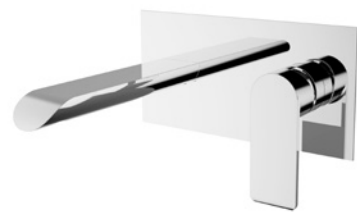

cod. 8X301

Miscelatore lavabo con scarico click clack
Wash basin mixer with click clack waste

0118600-001
Ø 25

Info

cod. 8X318E

Parti esterne per batteria lavabo parete con scarico click clack, 2 pezzi - bocca 170mm
Exposed parts for wall mounted basin mixer with click clack waste, 2 pieces - 170mm spout

Info

cod. 8X370

Miscelatore lavabo alto con scarico click clack
High wash basin mixer with click clack waste

0118600-001
Ø 25

11 | chrome

Info

cod. 8X150

Miscelatore vasca con dotazione doccia - solo cromo
Bath mixer with shower set - only chrome

0119300-001
Ø 35

Info

cod. 8X160

Miscelatore vasca senza dotazione doccia
Bath mixer without shower set

0119300-001
Ø 35

Info

cod. 8X314E

Parti esterne per batteria lavabo parete con scarico click clack, 1 pezzo - bocca 170mm
Exposed parts for wall mounted basin mixer with click clack waste, 1 piece - 170mm spout