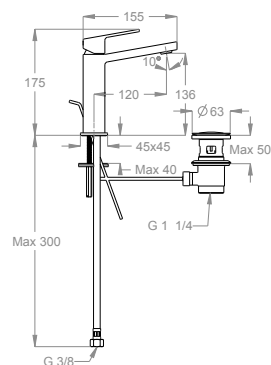

Miscelatore lavabo h. 175 mm, interasse 120 mm, con scarico e salterello.

Finiture disponibili

Chrome

10.00
Chrome

Black to White

28.00
Burning Black

36.00
Dark Graphite

38.00
Warm Grey

0590585

Articolo dotato di scarico e asta con salterello.

0410030

Articolo a risparmio idrico.

6 L/min