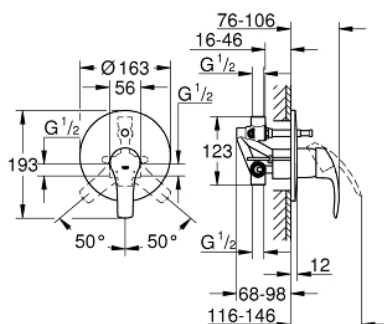

### DESCRIZIONE PRODOTTO

- installazione a parete
- cartuccia a dischi ceramici da 46 mm con tecnologia GROHE SilkMove
- sistema di installazione GROHE FastFixation
- parte esterna
- corpo incasso
- dotato di serie di limitatore di portata regolabile
- deviatore automatico
- rosone metallico
- disponibile limitatore di temperatura (da attivare) come accessorio cod. 46 308

### PARTI DI RICAMBIO

- 1: Leva (Ordine n. 46903000)
  - 2: Rosetta (Ordine n. 46905000)
  - 3: Cartuccia (Ordine n. 46048000)
  - 4: Deviatore (Ordine n. 46737000)
  - 5: Limitatore di temperatura (Ordine n. 46308000)\*
  - 6: Prolunga (Ordine n. 46191000)\*
  - 7: Prolunga (Ordine n. 46343000)\*
- \* Accessori speciali