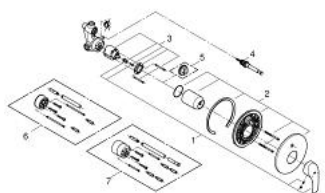

### DESCRIZIONE PRODOTTO

- installazione a parete
- cartuccia a dischi ceramici da 46 mm con tecnologia GROHE SilkMove
- sistema di installazione GROHE FastFixation
- parte esterna
- corpo incasso
- dotato di serie di limitatore di portata regolabile
- deviatore automatico
- rosone metallico
- disponibile limitatore di temperatura (da attivare) come accessorio cod. 46 308

## 33 305 002 EUROSMART MISCELATORE MONOCOMANDO PER VASCA-DOCCIA

### PARTI DI RICAMBIO

- 1: Leva (Ordine n. 46903000)
  - 2: Rosetta (Ordine n. 46905000)
  - 3: Cartuccia (Ordine n. 46048000)
  - 4: Deviatore (Ordine n. 46737000)
  - 5: Limitatore di temperatura (Ordine n. 46308000)\*
  - 6: Prolunga (Ordine n. 46191000)\*
  - 7: Prolunga (Ordine n. 46343000)\*
- \* Accessori speciali