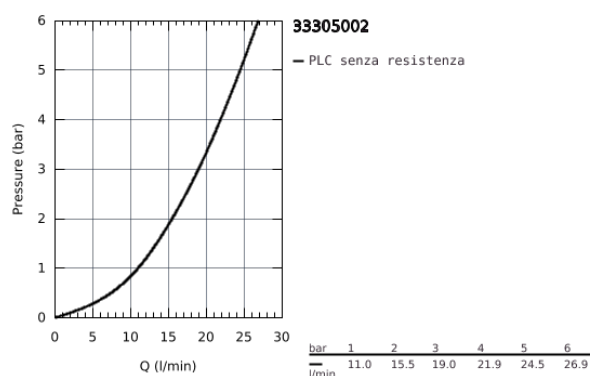

## 33 305 002 EUROSMART MISCELATORE MONOCOMANDO PER VASCA-DOCCIA

### DESCRIZIONE PRODOTTO

- installazione a parete
- cartuccia a dischi ceramici da 46 mm con tecnologia GROHE SilkMove
- sistema di installazione GROHE FastFixation
- parte esterna
- corpo incasso
- dotato di serie di limitatore di portata regolabile
- deviatore automatico
- rosone metallico
- disponibile limitatore di temperatura (da attivare) come accessorio cod. 46 308