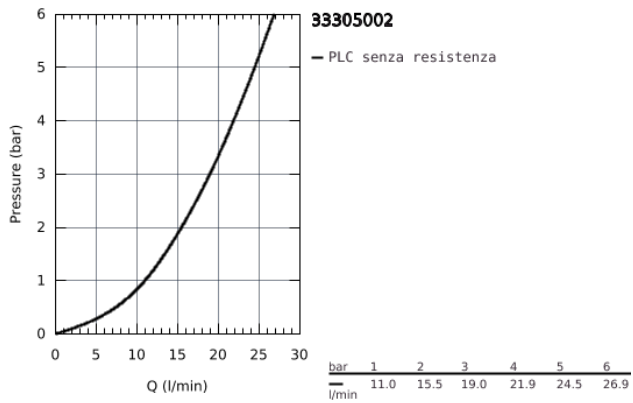

33 305 002 EUROSMART MISCELATORE MONOCOMANDO PER VASCA-DOCCIA