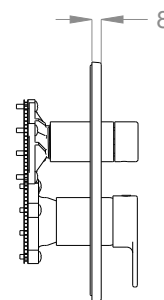

Parte esterna miscelatore doccia incasso a parete con deviatore a due uscite.

Finiture disponibili

Chrome

10.00
Chrome

Black to White

28.00
Burning Black

36.00
Dark Graphite

38.00
Warm Grey

45.00
Matt Deluxe Gold

Dettagli tecnici

Articolo che prevede un'installazione a parete.

Articolo con cartuccia a dischi ceramici.

0590576

Articolo con cartuccia deviatrice.

0590574

Articolo con due entrate e due uscite.