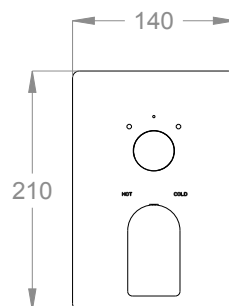

Parte esterna miscelatore doccia incasso a parete con deviatore a due uscite.

Finiture disponibili

Chrome

10.00
Chrome

Black to White

28.00
Burning Black

36.00
Dark Graphite

38.00
Warm Grey