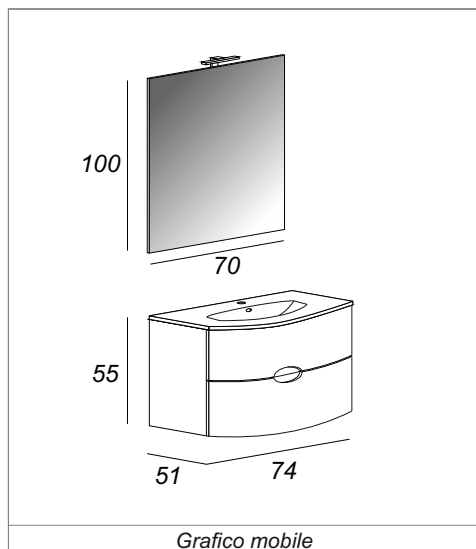

### MOBILE COMPOSTO DA:

Base porta lavabo cm 74  
Lavabo ceramica  
Specchio filo lucido cm70x100  
Applique led

### Caratteristiche:

Mobili in MDF  
Spessore fianchi 16 mm  
Ante/Cassetti in MDF 19 mm  
Spessore ante/cassetti 19 mm  
Interno mobile grigio

Rivestimento in foglia polimerica da 0.5mm idrorepellente e antigraffio che garantiscono una lunghissima durata e affidabilità.