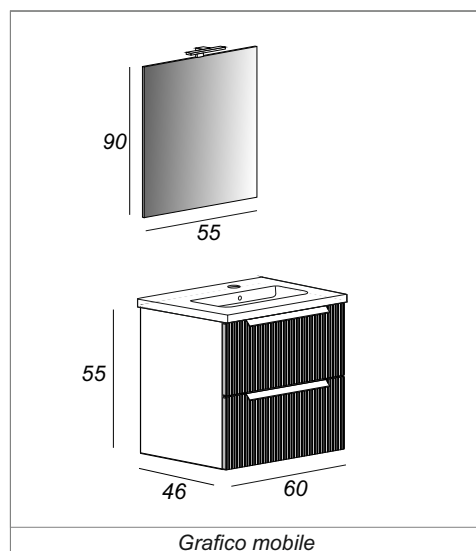

Virtual cm60

MOBILE COMPOSTO DA:

Base porta lavabo cm 60
Lavabo ceramica
Specchio filo lucido cm55x90
Applique led

Caratteristiche:

Mobili in MDF
Spessore fianchi 16 mm
Ante/Cassetti in MDF 16 mm
Spessore ante/cassetti 16 mm
Interno mobile grigio

N.B. Frontali effetto "plissé".

Struttura spigolata
Lavorazioni frontali spigolati

Chiusura SOFT
Cassetto con sponde in ALLUMINIO
Maniglia in alluminio

Risparmio energetico del 80 / 90 % rispetto ad una normale lampada alogena o incandescente e una vita dalle 3 alle 5 volte superiore.