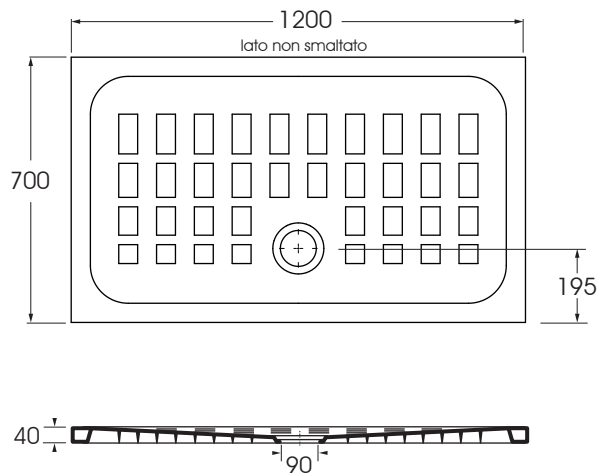

CBPD12007040 piatto doccia/ shower tray

codice  
code

Piatto doccia Cube h4 cm 120 X 70  
Cube h4 cm 120 X 70 shower tray.

bianco lucido/ shiny white

CBPD12007040BI

CM 120x70xh4

scatole/box 1

kg 34

scala/scale 1:20 dimensioni/dimensions in mm

Complementi/complements:

: Codice  
code

: Codice  
code

Piletta doccia cromo 1" 1/4 di diametro (ø 90)  
con tappo in ABS e completa di curva terminale.  
1" 1/4 (ø 90) diameter waste system for shower tray  
provided with ABS top and terminal bend.

SIF/FR

Piletta doccia 1" 1/4 di diametro (ø 90)  
con tappo in ABS e completa di curva terminale.  
1" 1/4 (ø 90) diameter waste system for shower tray  
provided with ABS top and terminal bend.

SIF/FRC

Specificare il colore al momento dell'ordine  
Specify the color when ordering

TECHNICAL SHEET n°: <b>01</b>	DESIGNER: <b>OFFICINA AZZURRA</b>	CODE: <b>CBPD12007040</b>	Azzurra sanitari in ceramica S.p.a. via Civita Castellana snc 01030 Castel S.Elia (VT) - ITALY Tel. +39.0761 518155 Fax. +39.0761 514560	
SHEET FORMAT: <b>A4</b>	ISO	REVISION: <b>01</b>	SCALE: <b>1:20</b>	DATE: <b>01/08/2019</b>
REGULATIONS:  EN 14527 / EN33 / Dop-14527 *				
All the measurements respect the tolerances provided by the "AZZURRA QUALITY GUIDELINES".				