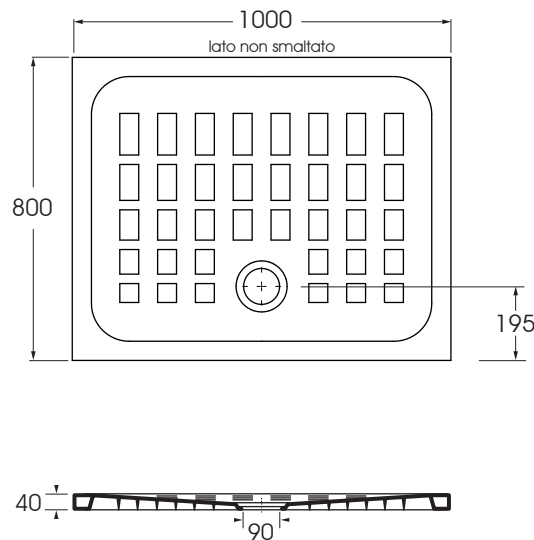

CBPD10008040 piatto doccia/ shower tray

codice  
code

Piatto doccia Cube h4 cm 100 X 80  
Cube h4 cm 100 X 80 shower tray.

bianco lucido/ shiny white

CBPD10008040BI

CM 100x80xh4

scatole/box 1

kg 32,5

scala/scale 1:20 dimensioni/dimensions in mm

Complementi/complements:

: Codice  
code

: Codice  
code

Piletta doccia cromo 1" 1/4 di diametro (ø 90)  
con tappo in ABS e completa di curva terminale.  
1" 1/4 (ø 90) diameter waste system for shower tray  
provided with ABS top and terminal bend.

SIF/FR

Piletta doccia 1" 1/4 di diametro (ø 90)  
con tappo in ABS e completa di curva terminale.  
1" 1/4 (ø 90) diameter waste system for shower tray  
provided with ABS top and terminal bend.

SIF/FRC

Specificare il colore al momento dell'ordine  
Specify the color when ordering

TECHNICAL SHEET n°: <b>01</b>	DESIGNER: <b>OFFICINA AZZURRA</b>	CODE: <b>CBPD10008040</b>	Azzurra sanitari in ceramica S.p.a. via Civita Castellana snc 01030 Castel S.Elia (VT) - ITALY Tel.+39.0761 518155 Fax.+39.0761 514560	
SHEET FORMAT: <b>A4</b>	ISO	REVISION: <b>01</b>	SCALE: <b>1:20</b>	DATE: <b>01/08/2019</b>
REGULATIONS:  EN 14527 / EN33 / Dop-14527 *				
All the measurements respect the tolerances provided by the "AZZURRA QUALITY GUIDELINES".				