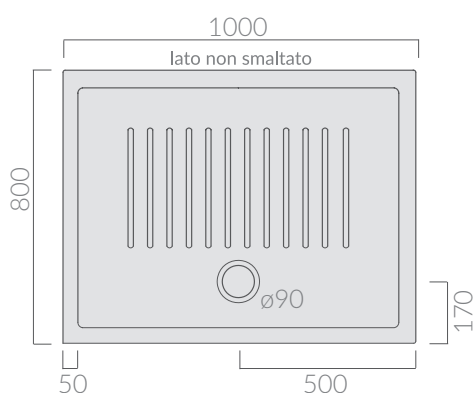

COLORI / COLORS

○ 1212 bianco
white

Piatto doccia FLAT 100x80 finitura
antiscivolo. Piletta non inclusa.
Antislip finish shower tray Flat 100x80.
Drain not included.

Kg. 35

ACCESSORI NON INCLUSI / ACCESSORIES NOT INCLUDED

Piletta ø90 per piatto doccia.
Drain ø90 for shower tray.

● 9040 cromo
chrome

Piletta ø90 per piatto doccia.
Drain ø90 for shower tray.

○ 9061 bianco
white

ATTENZIONE/ ATTENTION

Galassia Srl persegue la filosofia di migliorare i prodotti aggiungendo nuovi materiali, innovazioni progettuali e tecnologie produttive.
L'azienda si riserva di cambiare