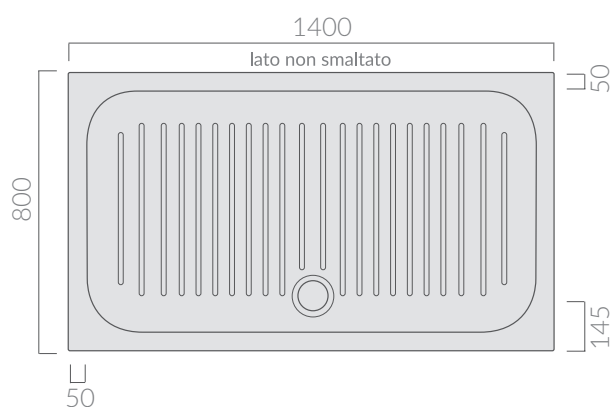

## COLORI / COLORS

○ 1025      bianco  
white

Piatto doccia FLAT 140x80 finitura  
antiscivolo. Piletta non inclusa.  
Antislip finish shower tray Flat 140x80.  
Drain not included.

Kg. 42

## ACCESSORI NON INCLUSI / ACCESSORIES NOT INCLUDED

● 9040      cromo  
chrome

Piletta ø90 per piatto doccia.  
Drain ø90 for shower tray.

○ 9061      bianco  
white

Piletta ø90 per piatto doccia.  
Drain ø90 for shower tray.