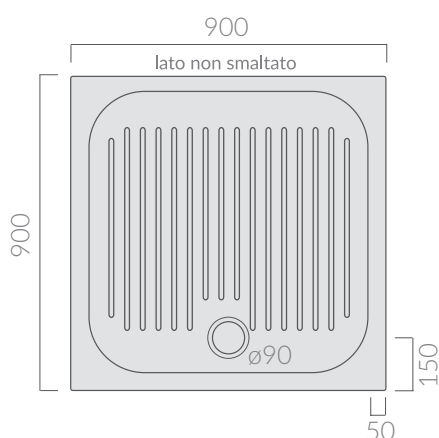

COLORI / COLORS

○ 1027 bianco
white

Piatto doccia FLAT 90x90 finitura
antiscivolo. Piletta non inclusa.
Antislip finish shower tray Flat 90x90.
Drain not included.

Kg. 34

ACCESSORI NON INCLUSI / ACCESSORIES NOT INCLUDED

Piletta ø90 per piatto doccia.
Drain ø90 for shower tray.

● 9040 cromo
chrome

Piletta ø90 per piatto doccia.
Drain ø90 for shower tray.

○ 9061 bianco
white

ATTENZIONE/ ATTENTION

Galassia Srl persegue la filosofia di migliorare i prodotti aggiungendo nuovi materiali, innovazioni progettuali e tecnologie produttive.
L'azienda si riserva di cambiare

specifications/dimension and/or operating characteristics of the products at any time and without giving notice. The ceramic items weight may vary up to 20%.