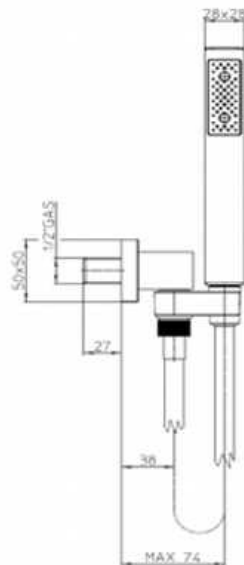

Soffione doccia cm 28x28 quadrato in ottone cromato
Bossini Cosmo a un getto con kit duplex doccia Cube
con flessibile Cromolux (braccio quadrato)

Marchio	Bossini
Descrizione breve	Set doccia con soffione quadrato Bossini modello Cosmo a un getto a pioggia e kit duplex doccetta bossini Cube
Garanzia	2 anni
Produzione	Made in Italy

Immagini

BOSSINI

HIGH QUALITY SHOWER SYSTEMS

SCHEDA TECNICA - TECHNICAL SHEET

Codice - Code:

H69598H
COSMO 280 x 280 mm SHOWER
HEAD WITH SHOWER ARM

Descrizione - Description:

Soffione Cosmo 280 x 280 mm in ottone con braccio doccia orizzontale 350 mm 1/2"MM
280 x 280 mm Cosmo brass shower head with horizontal shower arm 350 mm 1/2"MM
Cosmo Kopfbrause 280 x 280 mm aus Messing mit horizontalem 350 mm 1/2" a.G./a.G. Duscharm
Pomme de douche Cosmo 280 x 280 mm en laiton avec bras mural 350 mm 1/2"MM horizontal
Rociador Cosmo 280 x 280 mm en latón con brazo mural 350 mm 1/2"MM horizontal
Душевая лейка Cosmo 280 x 280 mm из латуни с держателем 350 mm 1/2"MM горизонтальным

Tecnologia - Technology:

Immagine Prodotto - Product Image

Disegni - Drawings

Codice / Code:
C55005

Descrizione / description: DUPLEX DOCCIA CON SUPPORTO AD INCASSO, ATTACCO CONICO GIREVOLE E FLESSIBILE CM 150, DOCCIA MONOGETTO IN OTTONE CUBE
SHOWER SET WITH SUPPLY ELBOW AND SWIVEL HOOK, HOSE CM 150, SINGLE FUNCTION BRASS HANDSHOWER CUBE

Foto / image

Disegni / drawings

Grafico di portata / Flow rate diagram

	rain
0	0
0,5	9,4
1	13,8
1,5	16,6
2	19,1
2,5	21,2
3	23
3,5	24,4
4	25,6
4,5	26,3
5	27
pressione bar	portata L/min