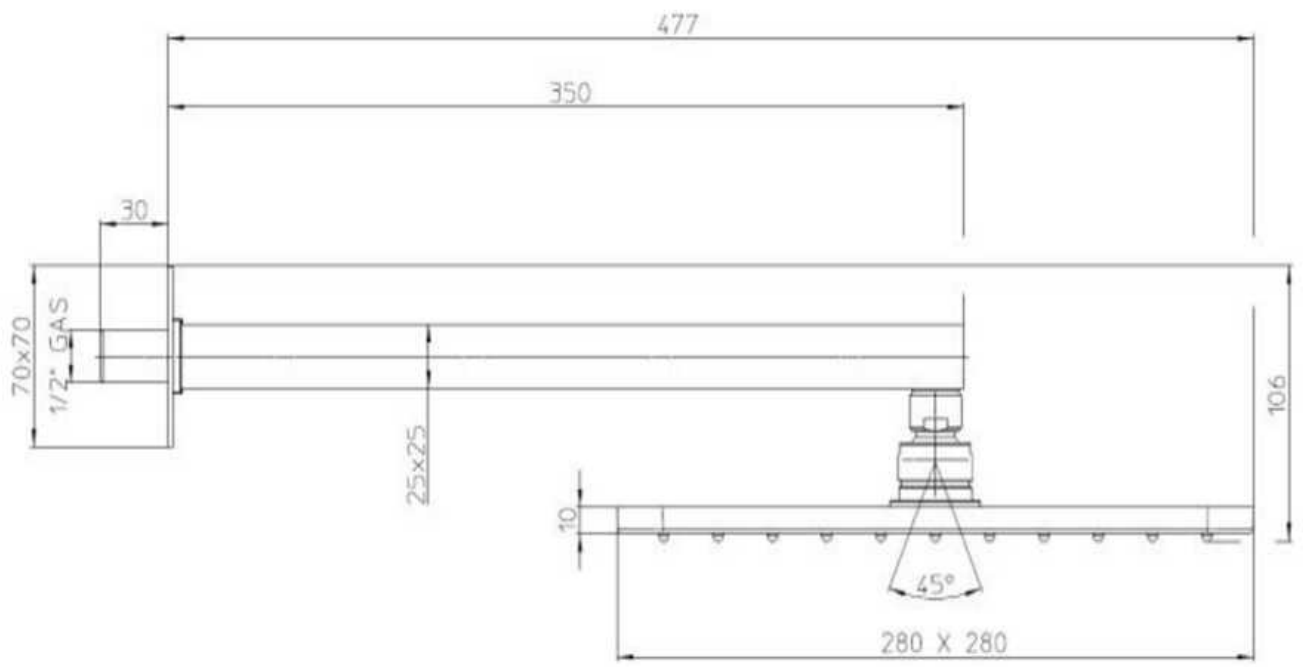

Soffione doccia cm 28x28 quadrato in ottone cromato
Bossini Cosmo a un getto con kit duplex doccia Cube
con flessibile Cromolux (braccio quadrato)

Marchio	Bossini
Descrizione breve	Set doccia con soffione quadrato Bossini modello Cosmo a un getto a pioggia e kit duplex doccetta bossini Cube
Garanzia	2 anni
Produzione	Made in Italy

Immagini

BOSSINI

HIGH QUALITY SHOWER SYSTEMS

SCHEDA TECNICA - TECHNICAL SHEET

Codice - Code:

H69598H
COSMO 280 x 280 mm SHOWER
HEAD WITH SHOWER ARM

Descrizione - Description:

Soffione Cosmo 280 x 280 mm in ottone con braccio doccia orizzontale 350 mm 1/2"MM
280 x 280 mm Cosmo brass shower head with horizontal shower arm 350 mm 1/2"MM
Cosmo Kopfbrause 280 x 280 mm aus Messing mit horizontalem 350 mm 1/2" a.G./a.G. Duscharm
Pomme de douche Cosmo 280 x 280 mm en laiton avec bras mural 350 mm 1/2"MM horizontal
Rociador Cosmo 280 x 280 mm en latón con brazo mural 350 mm 1/2"MM horizontal
Душевая лейка Cosmo 280 x 280 mm из латуни с держателем 350 mm 1/2"MM горизонтальным

Tecnologia - Technology:

Immagine Prodotto - Product Image

Disegni - Drawings

Codice / Code:
C55005

Descrizione / description: DUPLEX DOCCIA CON SUPPORTO AD INCASSO, ATTACCO CONICO GIREVOLE E FLESSIBILE CM 150, DOCCIA MONOGETTO IN OTTONE CUBE
SHOWER SET WITH SUPPLY ELBOW AND SWIVEL HOOK, HOSE CM 150, SINGLE FUNCTION BRASS HANDSHOWER CUBE

Foto / image

Disegni / drawings

Grafico di portata / Flow rate diagram

	rain
0	0
0,5	9,4
1	13,8
1,5	16,6
2	19,1
2,5	21,2
3	23
3,5	24,4
4	25,6
4,5	26,3
5	27
pressione bar	portata L/min