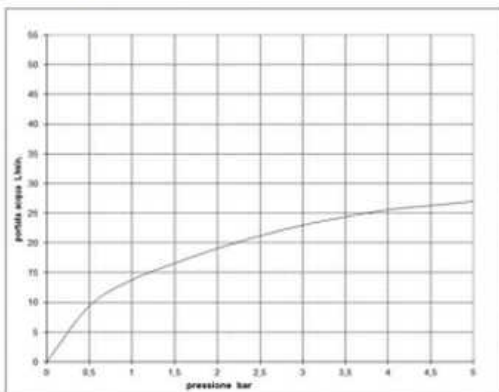

Foto / image

Disegni / drawings

Grafico di portata / Flow rate diagram

	rain
0	0
0,5	9,4
1	13,8
1,5	16,6
2	19,1
2,5	21,2
3	23
3,5	24,4
4	25,6
4,5	26,3
5	27
pressione bar	portata L/min