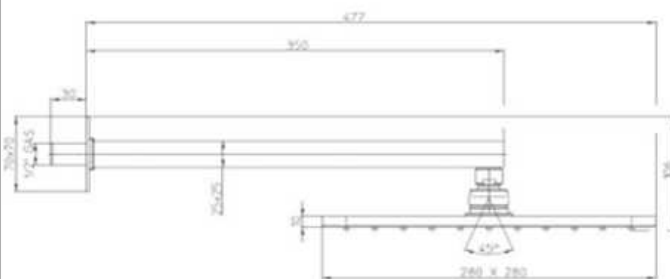

Soffione doccia cm 28x28 quadrato in ottone cromato
Bossini Cosmo a un getto con kit duplex doccia Cube
con flessibile Cromolux (braccio quadrato)

Marchio	Bossini
Descrizione breve	Set doccia con soffione quadrato Bossini modello Cosmo a un getto a pioggia e kit duplex doccetta bossini Cube
Garanzia	2 anni
Produzione	Made in Italy

Immagini

BOSSINI

HIGH QUALITY SHOWER SYSTEMS

SCHEDA TECNICA - TECHNICAL SHEET

Codice - Code:

H69598H
COSMO 280 x 280 mm SHOWER
HEAD WITH SHOWER ARM

Descrizione - Description:

Soffione Cosmo 280 x 280 mm in ottone con braccio doccia orizzontale 350 mm 1/2"MM
280 x 280 mm Cosmo brass shower head with horizontal shower arm 350 mm 1/2"MM
Cosmo Kopfbrause 280 x 280 mm aus Messing mit horizontalem 350 mm 1/2" a.G./a.G. Duscharm
Pomme de douche Cosmo 280 x 280 mm en laiton avec bras mural 350 mm 1/2"MM horizontal
Rociador Cosmo 280 x 280 mm en latón con brazo mural 350 mm 1/2"MM horizontal
Душевая лейка Cosmo 280 x 280 mm из латуни с держателем 350 mm 1/2"MM горизонтальным

Tecnologia - Technology:

Immagine Prodotto - Product Image

Disegni - Drawings

Codice / Code:
C55005

Descrizione / description: DUPLEX DOCCIA CON SUPPORTO AD INCASSO, ATTACCO CONICO GIREVOLE E FLESSIBILE CM 150, DOCCIA MONOGETTO IN OTTONE CUBE
SHOWER SET WITH SUPPLY ELBOW AND SWIVEL HOOK, HOSE CM 150, SINGLE FUNCTION BRASS HANDSHOWER CUBE

Foto / image

Disegni / drawings

Grafico di portata / Flow rate diagram

	rain
0	0
0,5	9,4
1	13,8
1,5	16,6
2	19,1
2,5	21,2
3	23
3,5	24,4
4	25,6
4,5	26,3
5	27
pressione bar	portata L/min