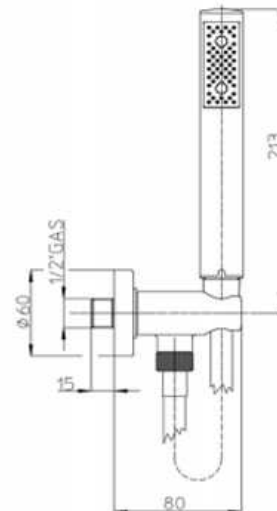

Immagini

<p>Codice - Code: H70596H COSMO Ø280 MM SHOWER HEAD WITH SHOWER ARM</p>	<p>Descrizione - Description: Soffione Cosmo Ø280 mm in ottone con braccio doccia orizzontale 350 mm 1/2"MM Ø280 mm Cosmo brass shower head with 350 mm horizontal shower arm 1/2"MM Cosmo Kopfbrause Ø280 mm aus Messing mit horizontalem 350 mm 1/2" a.G./a.G. Duscharm Pomme de douche Cosmo Ø280 mm en laiton avec bras mural 350 mm 1/2"MM horizontal</p>
<p>Tecnologia - Technology:</p>  	<p>Rociador Cosmo Ø280 mm en latón con brazo mural 350 mm 1/2"MM horizontal Душевая лейка Cosmo Ø280 mm из латуни с держателем 350 mm 1/2"MM горизонтальным</p>
<p>Immagine Prodotto - Product Image</p> 	<p>Disegni - Drawings</p> 

Codice / Code:
C12002

Descrizione / description:
DOCCIA ZEN CON SUPPORTO PRESA ACQUA SENZA STOP E FLESSIBILE CROMOLUX
ZEN HANDSHOWER SET WITH ELBOW AND CROMOLUX HOSES

Foto / image

Disegni / drawings

Grafico di portata / Flow rate diagram

	rain
0	0
0,5	9,4
1	13,8
1,5	16,6
2	19,1
2,5	21,2
3	23
3,5	24,4
4	25,6
4,5	26,3
5	27
pressione bar	portata L/min