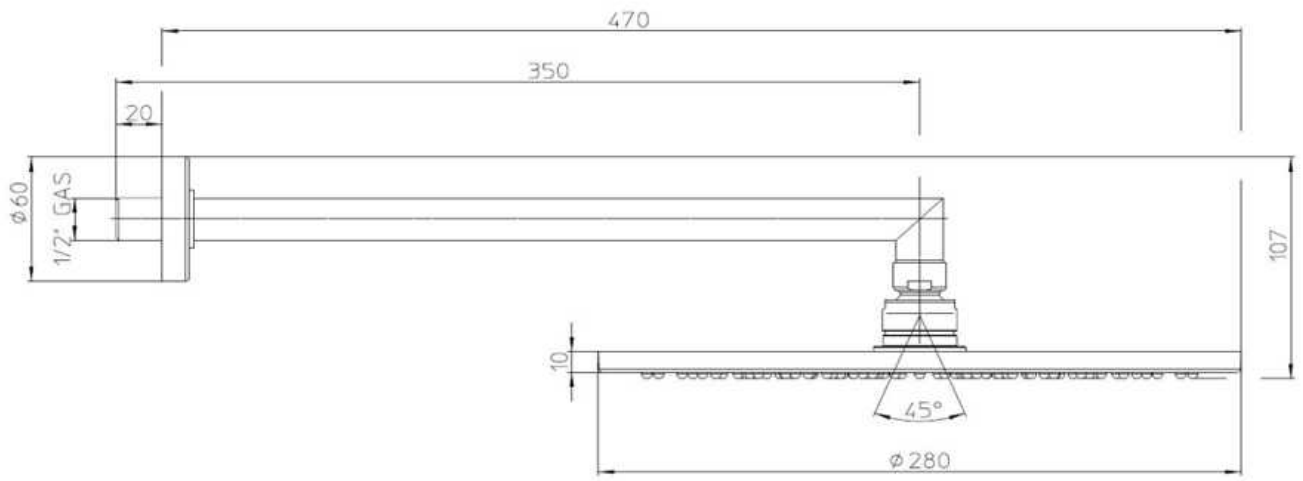

Soffione doccia diam. cm 28 in ottone Bossini Cosmo a un getto con kit duplex doccia Zen flessibile Cromolux

Marchio	Bossini
Descrizione breve	Set doccia con soffione Bossini Cosmo a un getto a pioggia e kit duplex doccetta bossini Zen
Garanzia	2 anni
Produzione	Made in Italy

Immagini

<p>Codice - Code: H70596H COSMO Ø280 MM SHOWER HEAD WITH SHOWER ARM</p>	<p>Descrizione - Description: Soffione Cosmo Ø280 mm in ottone con braccio doccia orizzontale 350 mm 1/2"MM Ø280 mm Cosmo brass shower head with 350 mm horizontal shower arm 1/2"MM Cosmo Kopfbrause Ø280 mm aus Messing mit horizontalem 350 mm 1/2" a.G./a.G. Duscharm Pomme de douche Cosmo Ø280 mm en laiton avec bras mural 350 mm 1/2"MM horizontal</p>
<p>Tecnologia - Technology:</p>  	<p>Rociador Cosmo Ø280 mm en latón con brazo mural 350 mm 1/2"MM horizontal Душевая лейка Cosmo Ø280 mm из латуни с держателем 350 mm 1/2"MM горизонтальным</p>
<p>Immagine Prodotto - Product Image</p> 	<p>Disegni - Drawings</p> 

Codice / Code:
C12002

Descrizione / description:
DOCCIA ZEN CON SUPPORTO PRESA ACQUA SENZA STOP E FLESSIBILE CROMOLUX
ZEN HANDSHOWER SET WITH ELBOW AND CROMOLUX HOSES

Foto / image

Disegni / drawings

Grafico di portata / Flow rate diagram