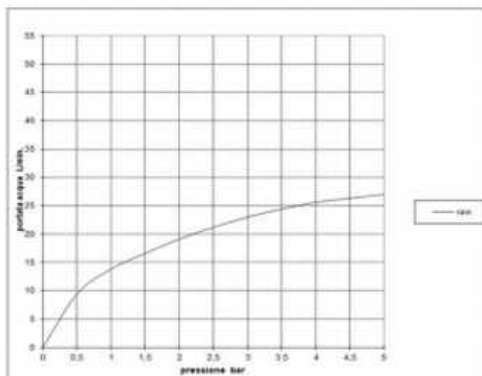

Codice / Code:
C12002

Descrizione / description:
DOCCIA ZEN CON SUPPORTO PRESA ACQUA SENZA STOP E FLESSIBILE CROMOLUX
ZEN HANDSHOWER SET WITH ELBOW AND CROMOLUX HOSES

Foto / image

Disegni / drawings

Grafico di portata / Flow rate diagram

	rain
0	0
0,5	9,4
1	13,8
1,5	16,6
2	19,1
2,5	21,2
3	23
3,5	24,4
4	25,6
4,5	26,3
5	27
pressione bar	portata L/min