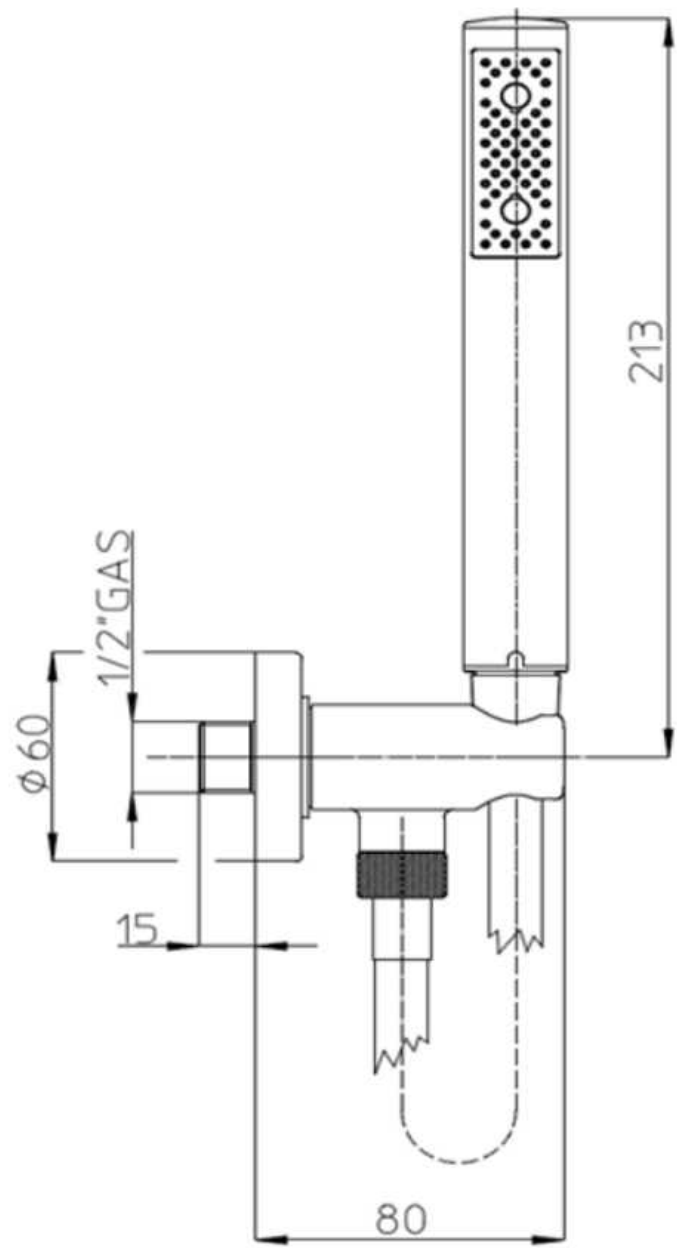

Soffione doccia diam. cm 28 in ottone Bossini Cosmo a un getto con kit duplex doccia Zen flessibile Cromolux

Marchio	Bossini
Descrizione breve	Set doccia con soffione Bossini Cosmo a un getto a pioggia e kit duplex doccetta bossini Zen
Garanzia	2 anni
Produzione	Made in Italy

Immagini

<p>Codice - Code: H70596H COSMO Ø280 MM SHOWER HEAD WITH SHOWER ARM</p>	<p>Descrizione - Description: Soffione Cosmo Ø280 mm in ottone con braccio doccia orizzontale 350 mm 1/2"MM Ø280 mm Cosmo brass shower head with 350 mm horizontal shower arm 1/2"MM Cosmo Kopfbrause Ø280 mm aus Messing mit horizontalem 350 mm 1/2" a.G./a.G. Duscharm Pomme de douche Cosmo Ø280 mm en laiton avec bras mural 350 mm 1/2"MM horizontal</p>
<p>Tecnologia - Technology:</p>  	<p>Rociador Cosmo Ø280 mm en latón con brazo mural 350 mm 1/2"MM horizontal Душевая лейка Cosmo Ø280 mm из латуни с держателем 350 mm 1/2"MM горизонтальным</p>
<p>Immagine Prodotto - Product Image</p> 	<p>Disegni - Drawings</p> 

Codice / Code:
C12002

Descrizione / description:
DOCCIA ZEN CON SUPPORTO PRESA ACQUA SENZA STOP E FLESSIBILE CROMOLUX
ZEN HANDSHOWER SET WITH ELBOW AND CROMOLUX HOSES

Foto / image

Disegni / drawings

Grafico di portata / Flow rate diagram