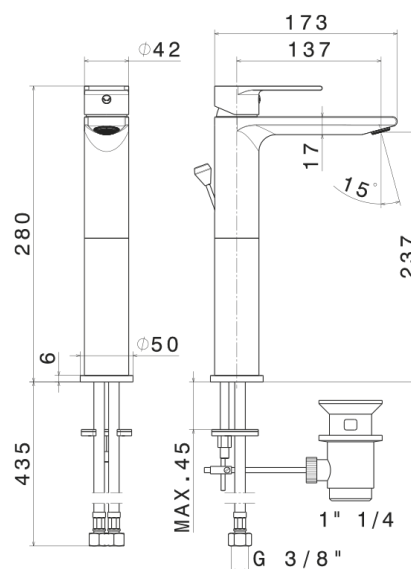

Disegno tecnico

VEMA S.r.l.
Via Novara, 380 - 28021 Borgomanero - No
Tel. +39 0322 912018 - Fax +39 0322 953497
info@vemarubinetterie.it